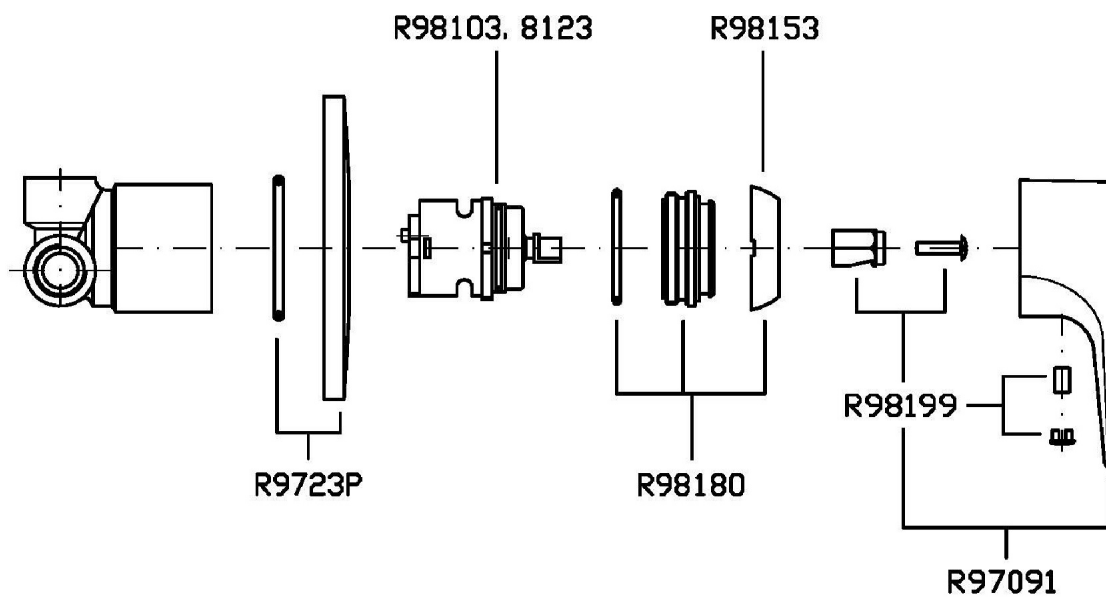

FLAT

ZP9100

Esplosi / Exploded