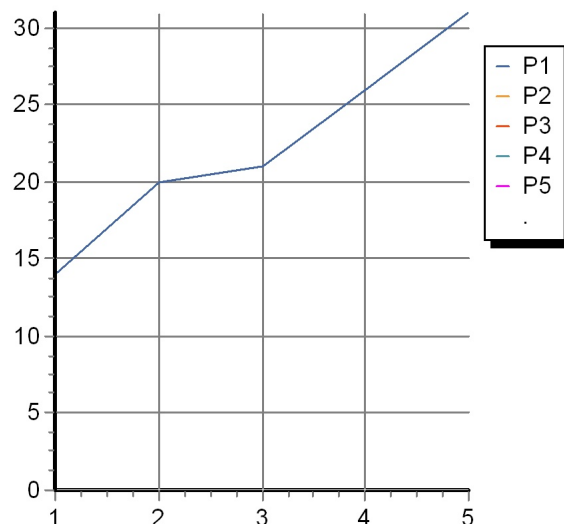

ZP9100

Esplosi / Exploded

FLAT

ZP9100

Portate / Flowrates (lt/min)

PRESSIONE PRESSURE	1 BAR	2 BAR	3 BAR	4 BAR	5 BAR
P1 PRIMARY OUTLET	14	20	21	26	31
P2					
P3					
P4					
P5					

FLAT

ZP9100

Pesi e Misure / Weights and Sizes

Peso (Kg) Weight (lb)	0,454 (Kg)	1,0008884 (lb)
Volume (dc3) - (in3)	0,91 (dc3)	0,000056 (in3)
h (mm) - (in)	66 (mm)	2,5984266 (in)
L1 (mm) - (in)	111 (mm)	4,3700811 (in)
L2 (mm) - (in)	123 (mm)	4,8425223 (in)