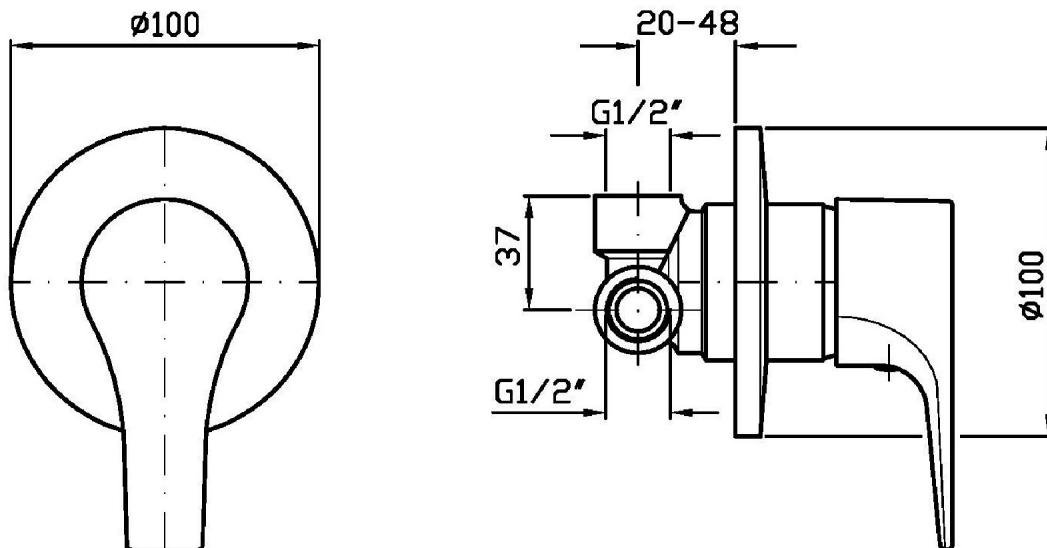

R99650

Parte incasso. / Built-in part.

Finiture / Finishes

Cromo / Chrome

FLAT

ZP9100

Disegno Complessivo / Overall Drawing

FLAT

Pesi e Misure / Weights and Sizes

Peso (Kg) Weight (lb)	0,454 (Kg)	1,0008884 (lb)
Volume (dc3) - (in3)	0,91 (dc3)	0,000056 (in3)
h (mm) - (in)	66 (mm)	2,5984266 (in)
L1 (mm) - (in)	111 (mm)	4,3700811 (in)
L2 (mm) - (in)	123 (mm)	4,8425223 (in)