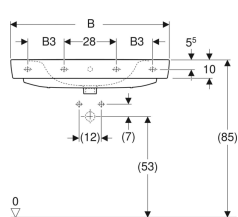

Накладная раковина Geberit Renova Plan

Образец

Цели применения

- Для монтажа на столешницах

Характеристики

- Настенное крепление

- Задняя сторона неглазурованная
- Ground bottom and rear sides

Технические характеристики

Материал | Сантехнический фарфор

| Арт. № | Цвет / поверхность | Отверстие под смеситель | Перелив | V | B1 | B3 | H | T | T1 | T2 | Точки крепления | |
|----------------|--------------------|-------------------------|---------|--------|---------|-------|---------|-------|-------|---------|-----------------|-------|
| 501.720.00.1 | Белый | По центру | На виду | 55 см | 28 см | — см | 18 см | 44 см | 20 см | 13.5 см | 2 | Новый |
| 501.721.00.1 | Белый | По центру | На виду | 60 см | 30 см | — см | 18.5 см | 48 см | 21 см | 14.5 см | 2 | Новый |
| 501.722.00.1 | Белый | Без | Без | 60 см | 30 см | — см | 18.5 см | 48 см | 21 см | — см | 2 | Новый |
| 501.723.00.1 | Белый | По центру | На виду | 65 см | 32.5 см | — см | 18 см | 48 см | 21 см | 14.5 см | 2 | Новый |
| 501.724.00.1 | Белый | По центру | На виду | 70 см | 35 см | — см | 18.5 см | 48 см | 21 см | 14.5 см | 2 | Новый |
| 501.725.00.1 | Белый | По центру | На виду | 75 см | 37.5 см | — см | 18.5 см | 48 см | 21 см | 14.5 см | 2 | Новый |
| 501.727.00.1 | Белый | По центру | На виду | 85 см | 42.5 см | 17 см | 18.5 см | 48 см | 21 см | 14.5 см | 4 | Новый |
| 501.729.00.1 | Белый | По центру | На виду | 100 см | 50 см | 21 см | 18.5 см | 48 см | 21 см | 14.5 см | 4 | Новый |
| 501.932.00.1 * | Белый | Левое и правое | На виду | 100 см | 21 см | 21 см | 18.5 см | 48 см | 21 см | 14.5 см | 4 | Новый |