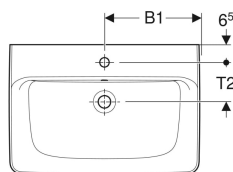

Накладная раковина Geberit Renova Plan

Образец

Цели применения

- Для монтажа на столешницах

Характеристики

- Настенное крепление

- Задняя сторона неглазурованная
- Ground bottom and rear sides

Технические характеристики

Материал | Сантехнический фарфор

| Арт. № | Цвет / поверхность | Отверстие под смеситель | Перелив | V | B1 | B3 | H | T | T1 | T2 | Точки крепления | |
|----------------|--------------------|-------------------------|---------|--------|---------|-------|---------|-------|-------|---------|-----------------|-------|
| 501.720.00.1 | Белый | По центру | На виду | 55 см | 28 см | — см | 18 см | 44 см | 20 см | 13.5 см | 2 | Новый |
| 501.721.00.1 | Белый | По центру | На виду | 60 см | 30 см | — см | 18.5 см | 48 см | 21 см | 14.5 см | 2 | Новый |
| 501.722.00.1 | Белый | Без | Без | 60 см | 30 см | — см | 18.5 см | 48 см | 21 см | — см | 2 | Новый |
| 501.723.00.1 | Белый | По центру | На виду | 65 см | 32.5 см | — см | 18 см | 48 см | 21 см | 14.5 см | 2 | Новый |
| 501.724.00.1 | Белый | По центру | На виду | 70 см | 35 см | — см | 18.5 см | 48 см | 21 см | 14.5 см | 2 | Новый |
| 501.725.00.1 | Белый | По центру | На виду | 75 см | 37.5 см | — см | 18.5 см | 48 см | 21 см | 14.5 см | 2 | Новый |
| 501.727.00.1 | Белый | По центру | На виду | 85 см | 42.5 см | 17 см | 18.5 см | 48 см | 21 см | 14.5 см | 4 | Новый |
| 501.729.00.1 | Белый | По центру | На виду | 100 см | 50 см | 21 см | 18.5 см | 48 см | 21 см | 14.5 см | 4 | Новый |
| 501.932.00.1 * | Белый | Левое и правое | На виду | 100 см | 21 см | 21 см | 18.5 см | 48 см | 21 см | 14.5 см | 4 | Новый |