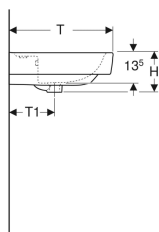

Накладная раковина Geberit Renova Plan

Образец

Цели применения

- Для монтажа на столешницах

Характеристики

- Настенное крепление

- Задняя сторона неглазурованная
- Ground bottom and rear sides

Технические характеристики

Материал | Сантехнический фарфор

| Арт. № | Цвет / поверхность | Отверстие под смеситель | Перелив | V | B1 | B3 | H | T | T1 | T2 | Точки крепления | |
|----------------|--------------------|-------------------------|---------|--------|---------|-------|---------|-------|-------|---------|-----------------|-------|
| 501.720.00.1 | Белый | По центру | На виду | 55 см | 28 см | — см | 18 см | 44 см | 20 см | 13.5 см | 2 | Новый |
| 501.721.00.1 | Белый | По центру | На виду | 60 см | 30 см | — см | 18.5 см | 48 см | 21 см | 14.5 см | 2 | Новый |
| 501.722.00.1 | Белый | Без | Без | 60 см | 30 см | — см | 18.5 см | 48 см | 21 см | — см | 2 | Новый |
| 501.723.00.1 | Белый | По центру | На виду | 65 см | 32.5 см | — см | 18 см | 48 см | 21 см | 14.5 см | 2 | Новый |
| 501.724.00.1 | Белый | По центру | На виду | 70 см | 35 см | — см | 18.5 см | 48 см | 21 см | 14.5 см | 2 | Новый |
| 501.725.00.1 | Белый | По центру | На виду | 75 см | 37.5 см | — см | 18.5 см | 48 см | 21 см | 14.5 см | 2 | Новый |
| 501.727.00.1 | Белый | По центру | На виду | 85 см | 42.5 см | 17 см | 18.5 см | 48 см | 21 см | 14.5 см | 4 | Новый |
| 501.729.00.1 | Белый | По центру | На виду | 100 см | 50 см | 21 см | 18.5 см | 48 см | 21 см | 14.5 см | 4 | Новый |
| 501.932.00.1 * | Белый | Левое и правое | На виду | 100 см | 21 см | 21 см | 18.5 см | 48 см | 21 см | 14.5 см | 4 | Новый |