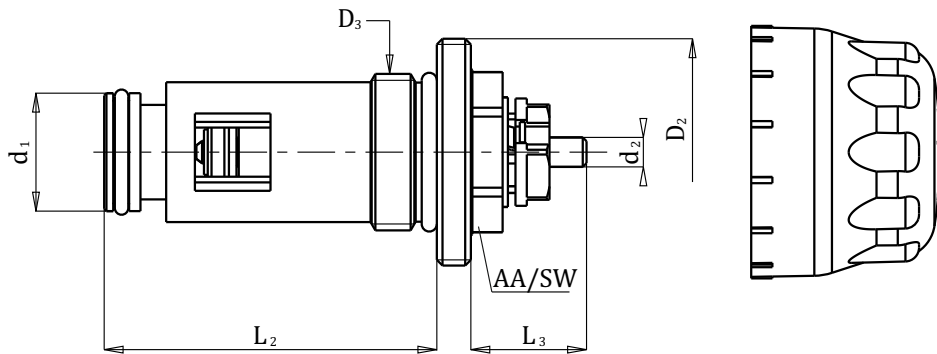

Termostatik Radyatör Valfleri (Krom - Kompakt Tip)

Thermostatic Radiator Valves (Chrome - Compact Valve)

602120326

Kafa Grubu / Head Group	D ₁	D ₂	L ₁
ECA 2	Ø48,6	M30x1,5	Kapalı / Closed: 72,7 Açık / Open: 78

D ₁	D ₃	d ₁	d ₂	L ₂	L ₃	AA / SW
M30x1,5	G 1/2"	Ø15,6	Ø4	44	15,1	19