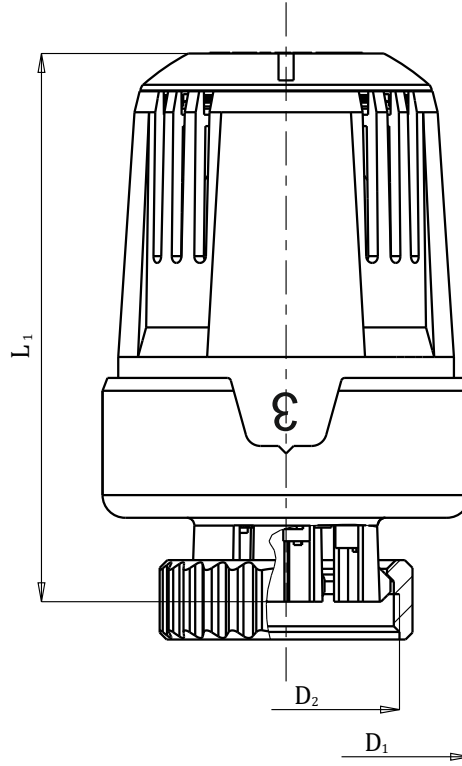

Termostatik Radyatör Valfleri (Krom - Kompakt Tip)

Thermostatic Radiator Valves (Chrome - Compact Valve)

602120326

Kafa Grubu / Head Group	D ₁	D ₂	L ₁
ECA 2	Ø48,6	M30x1,5	Kapalı / Closed: 72,7 Açık / Open: 78

D ₁	D ₃	d ₁	d ₂	L ₂	L ₃	AA / SW
M30x1,5	G 1/2"	Ø15,6	Ø4	44	15,1	19