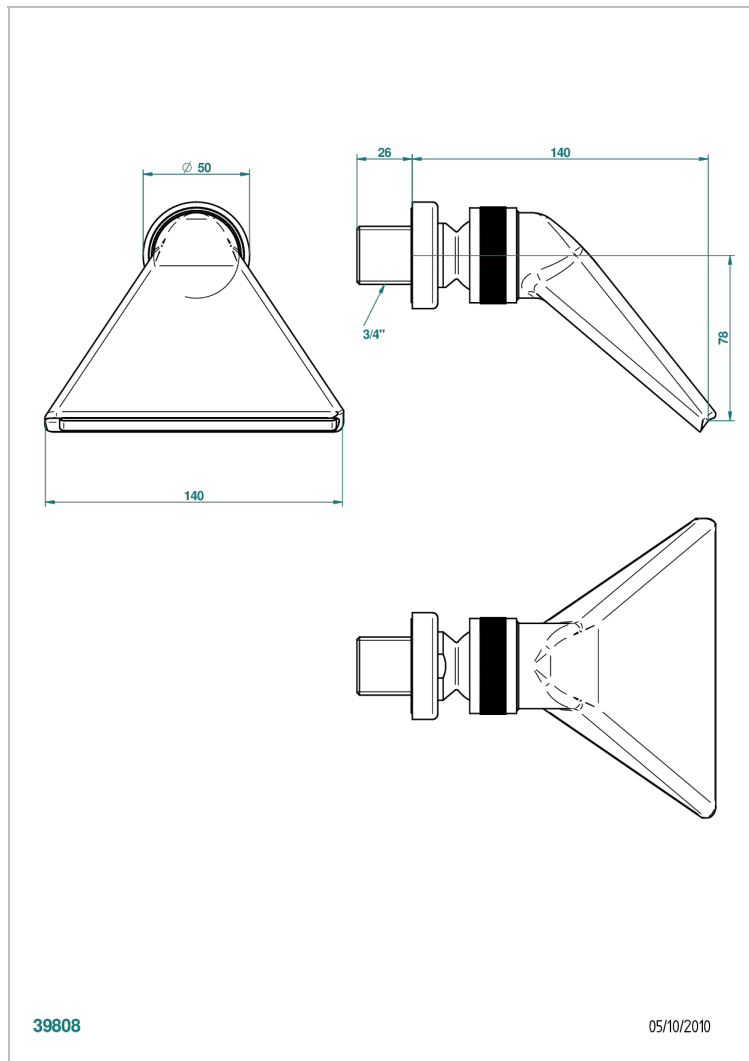

БАГАТЕЛЬ С МЕТАЛЛИЧЕСКИМИ РУЧКАМИ

U3A-3640

Лейка душевая Спорт 3/4"

THG[®]
PARIS

ХАРАКТЕРИСТИКИ

- Багатель с металлическими ручками
- Лейка душевая Спорт 3/4"

ДОСТУПНЫЕ ВАРИАНТЫ ПОКРЫТИЙ

Blush PVD - H62
Graphite PVD - H64
Matt Umber PVD - H67
Matt blush PVD - H60
Matt graphite PVD - H65
Umber PVD - H66