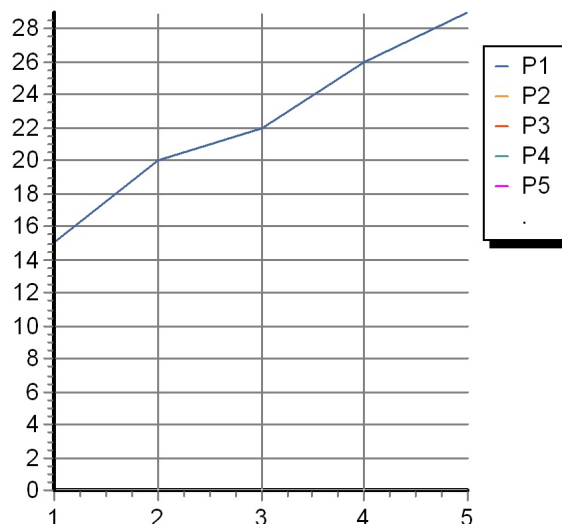

FLAT

ZP9178

Esplosi / Exploded

FLAT

ZP9178

Portate / Flowrates (lt/min)

PRESSIONE PRESSURE	1 BAR	2 BAR	3 BAR	4 BAR	5 BAR
BOCCA VASCA WALL SPOUT	15	20	22	26	29
P1					
P2					
P3					
P4					
P5					

FLAT

ZP9178

Pesi e Misure / Weights and Sizes

Peso (Kg) Weight (lb)	2,5 (Kg)	5,5115 (lb)
Volume (dc3) - (in3)	5,86 (dc3)	0,000358 (in3)
h (mm) - (in)	150 (mm)	5,905515 (in)
L1 (mm) - (in)	195 (mm)	7,6771695 (in)
L2 (mm) - (in)	200 (mm)	7,87402 (in)