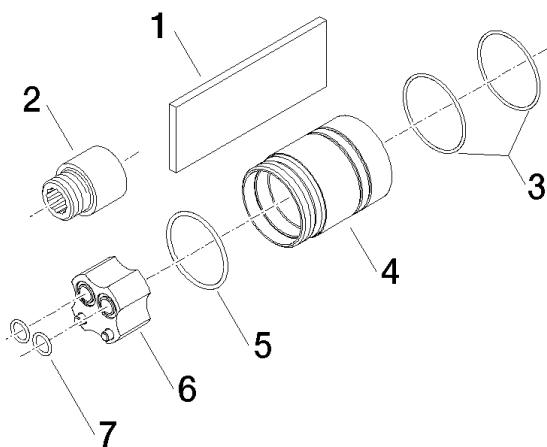

Умывальник - продукты скрытого монтажа

Удлинение 20 мм -

Артикульный номер: 12 070 970 90

### Спецификация запасных частей

№	Артикульный №	Наименование	Расходуемое кол-во
1	09 30 09 052 90	Крепление SW 2,5 -	1
2	09 24 03 072 10 90	Удлинение 1/2" x 20 мм -	1
3	09 14 10 190 90	O-Ring EPDM 70 38,0 x 1,5 мм -	2
4	09 17 01 128 10 90	Удлинение Ø 43,5 x 58 мм -	1
5	09 14 10 034 90	O-Ring EPDM 70 38,0 x 2,0 мм -	1
6	04 30 11 079 10 90	Удлинение 32,5 x 23,5 x 32,5 мм -	1
7	09 14 10 042 90	O-Ring EPDM 70 9,0 x 1,5 мм -	2