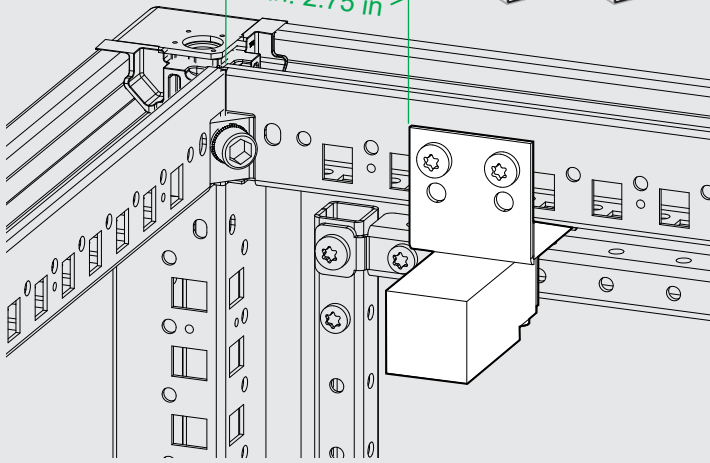

A

Spacial SF

min. 70 mm
min. 2.75 in