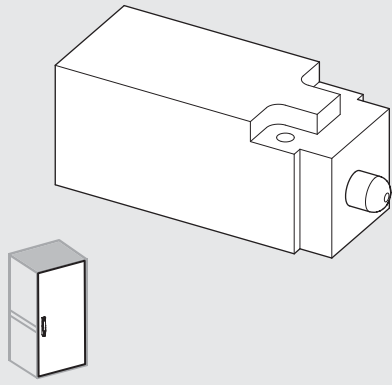

A

Spacial SFX