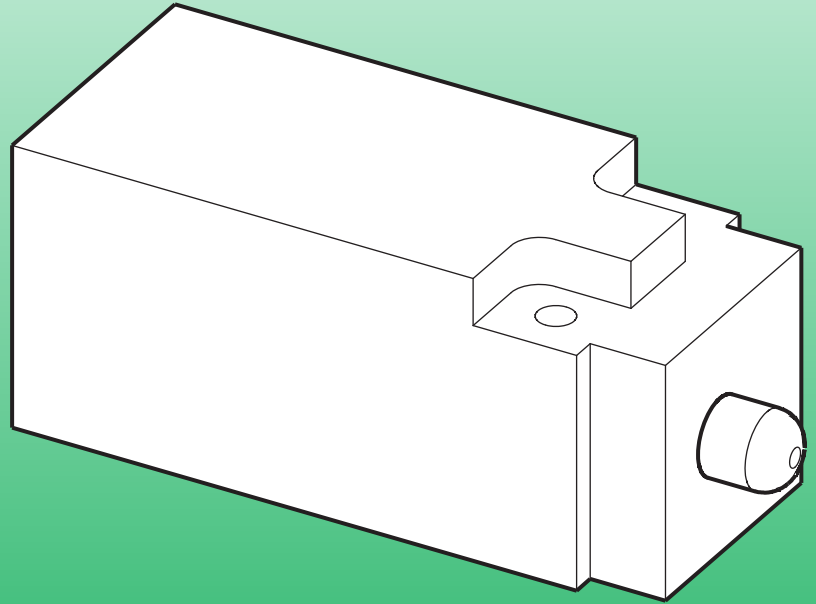

Door Switch for Spacial SF-SFX  
Contact de Porte pour Spacial SF-SFX  
Interruptor de Puerta para Spacial SF-SFX  
Дверной выключатель для Spacial SF-SFX

Spacial SF

Spacial SFX

**type 1**

M6 / T30

4,5 Nm  
39.8 lb-in