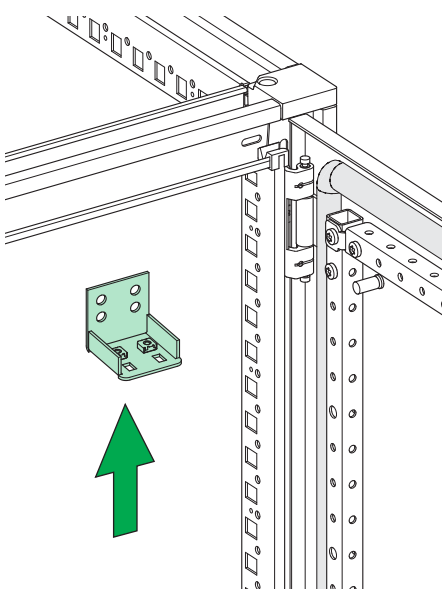

A

Spacial SF

min. 70 mm
min. 2.75 in

1 type 3

2

3

4

5