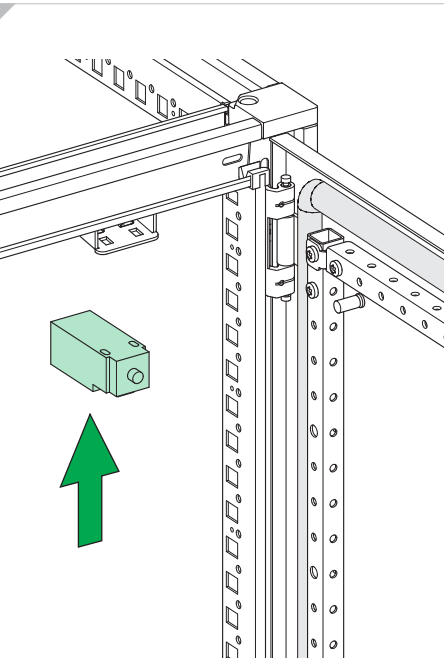

A

Spacial SF

min. 70 mm
min. 2.75 in

1 type 3

2

3

4

5