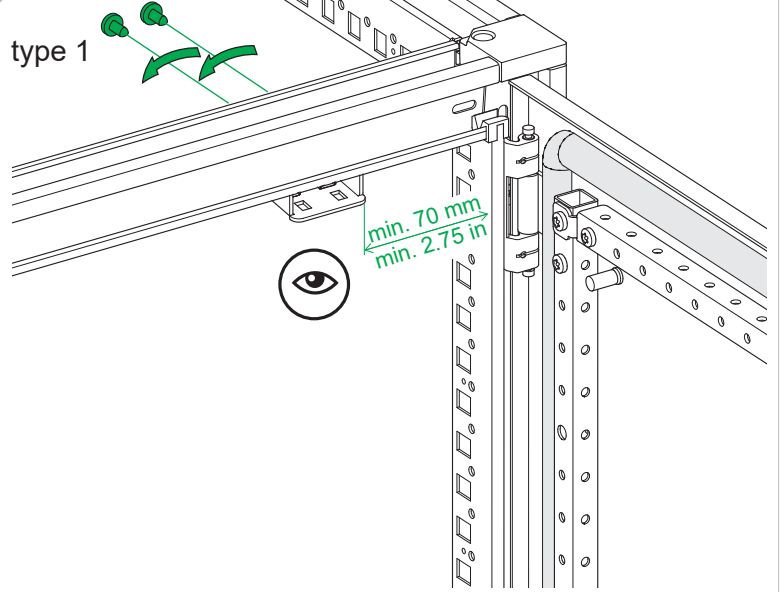

A

Spacial SF

min. 70 mm
min. 2.75 in

1 type 3

2

3

4

5