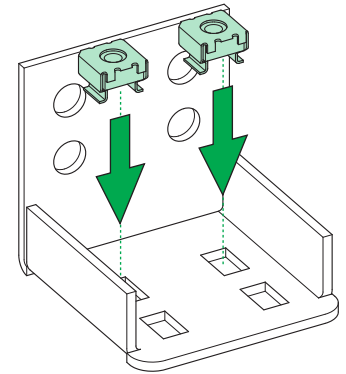

A

Spacial SF

min. 70 mm
min. 2.75 in

1 type 3

2

3

4

5