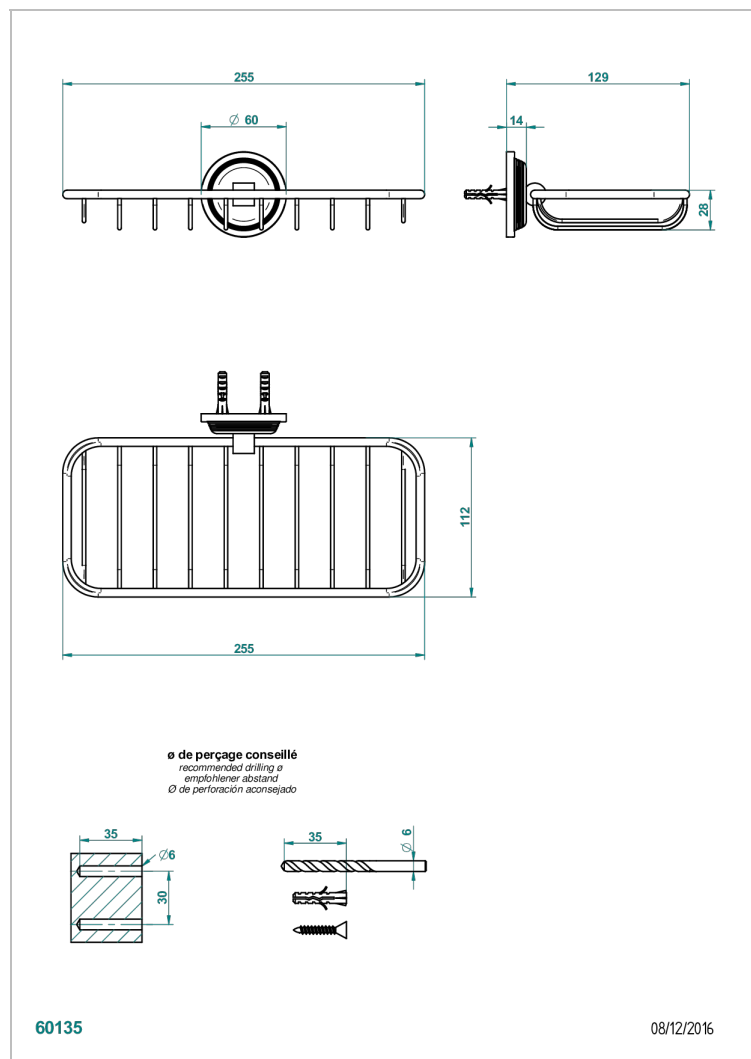

GRAND CENTRAL С МЕТАЛЛИЧЕСКИМИ РУЧКАМИ-РУКОЯТКАМИ

THG
PARIS

U9L-620A

Мыльница-сетка

ХАРАКТЕРИСТИКИ

- Grand central с металлическими ручками-рукоятками
- Мыльница-сетка

ДОСТУПНЫЕ ВАРИАНТЫ ПОКРЫТИЙ

Blush PVD - H62
Graphite PVD - H64
Matt Umber PVD - H67
Matt blush PVD - H60
Matt graphite PVD - H65
Umber PVD - H66

Аранья (чёрный никель) - D24
Бронза - D01
Золото - F01
Матовая красная старинная медь - H07
Матовое золото - F07
Матовое светлое золото - F31

Матовый никель - C01
Матовый хром - C02
Никель - B01
Покрытие PVD бронза - F33
Покрытие PVD золотистый цвет - H52
Покрытие PVD латунь - H49