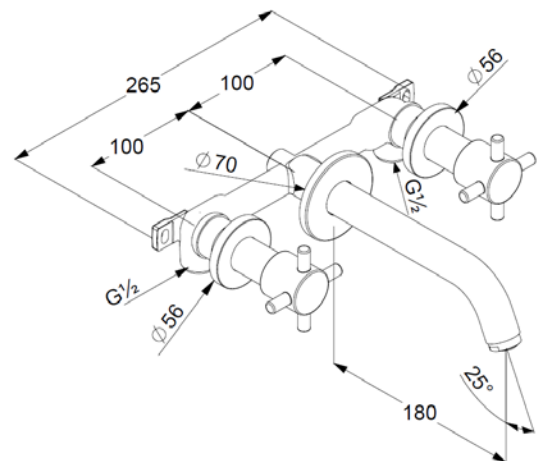

### KLUDI BOZZ

настенный смеситель на умывальник DN 15

**№ арт.:**

38 145 05 20

**Поверхн.:**

хром

**Описание:**

для скрытого монтажа  
крестообразные рукоятки  
расход воды 6 л/мин при давлении 3 бара  
аэратор s-pointer Eco PCA M 24 x 1  
керамическая кран-букса 90°  
комплект: внешние элементы и внутренняя часть  
длина излива 180 мм

#### Размеры