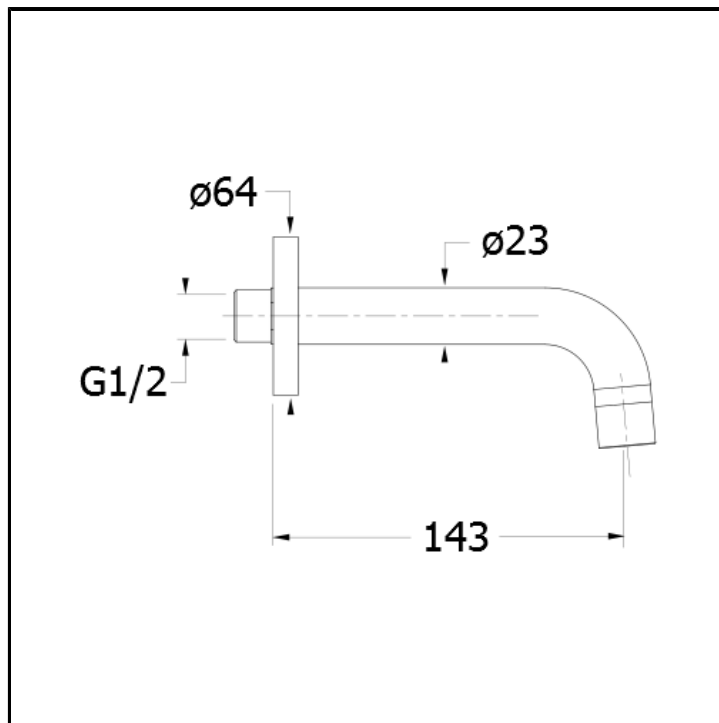

# CRIPD484

1/2" built in spout