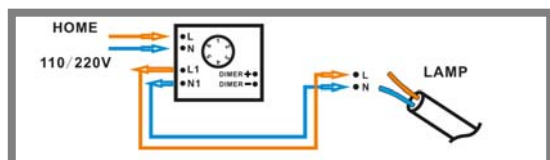

INSTRUCCIONES DE MONTAJE
ASSEMBLING INSTRUCTIONS
ARTÍCULO/ ITEM : 716620D
MODELO DIMABLE / DIMMABLE ITEM

LA APLICACIÓN DEL PAN DE ORO ES UN TRABAJO TOTALMENTE **ARTESANAL**, PERMITE LIGERAS IMPERFECCIONES EN LA SUPERFICIE DECORADA **ACEPTADAS** POR NUESTRO CONTROL DE CALIDAD.

GOLD LEAF APPLICATION IS A ENTIRELY HANDCRAFT WORK, SLIGHT IMPERFECCIONES ON THE DECORATED SURFACE MAY BE ACCEPTED BY OUR QUALITY CONTROL.

ATENCIÓN

Este producto incluye bombillas led dimables, un receptor y un mando a distancia por radiofrecuencia. Para utilizar con regulador de pared, éste debe ser adecuado para led. El receptor instalado en el producto tiene seleccionado el canal número 1. use este mismo canal en el mando a distancia.

WARNING

This product includes dimmable led light bulbs, a receiver and radio frequency remote control. If to be used with wall control, this wall control must be suitable for led. The receiver installed in the product has channel 1 selected. Use this channel also on the remote control.