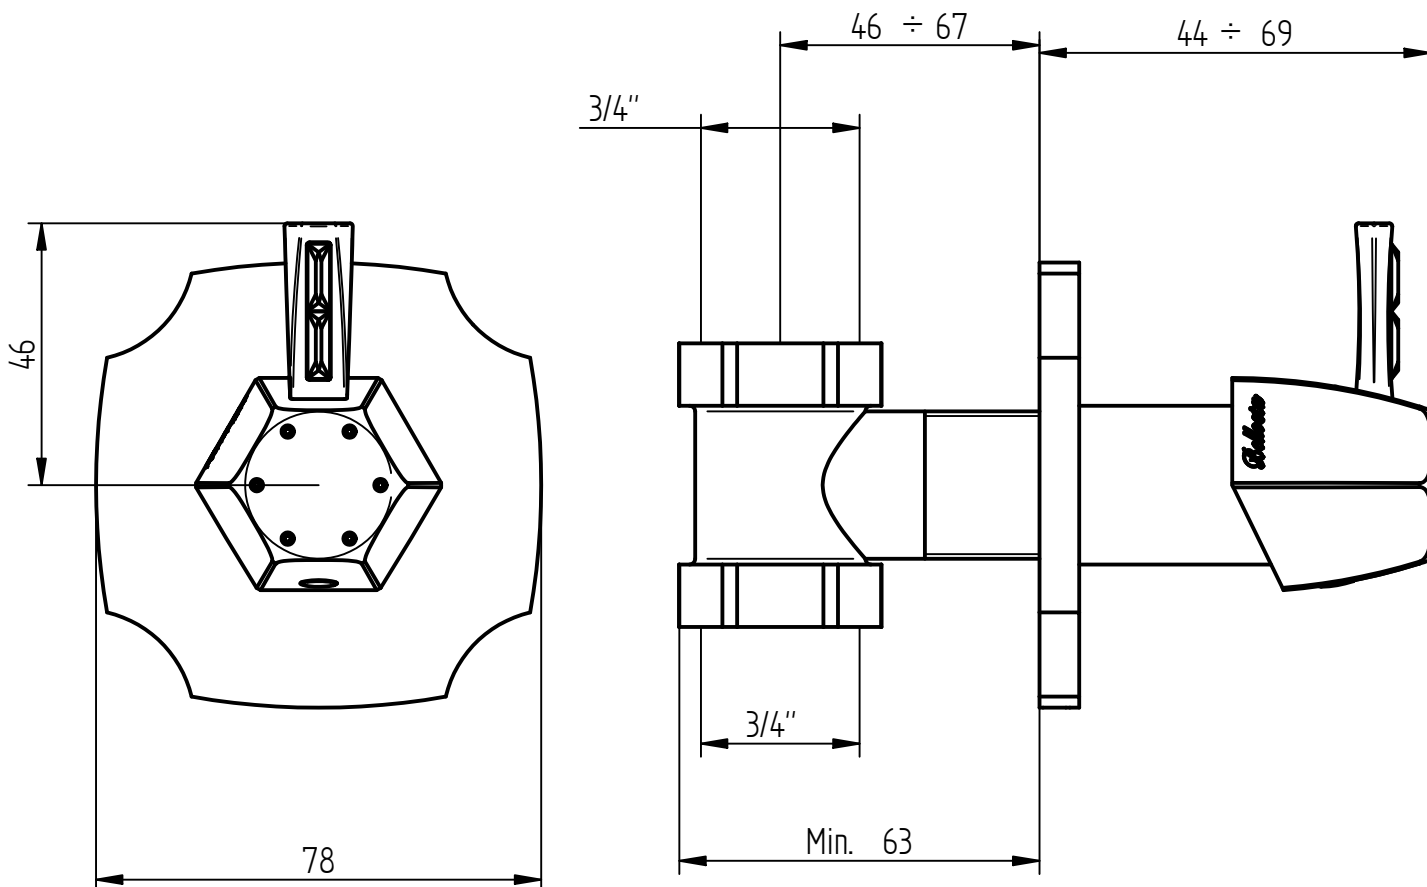

rubinetti d'autore
made in Italy

Articolo

1608/E+054025 o 054026

Descrizione

Rubinetti d'arresto 1/2" c/swarovski

rubinetti d'autore
made in Italy

Articolo

1608/1/E+054027 o 054028

Descrizione

Rubinetto d'arresto 3/4" c/swarovski