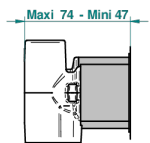

Compatible avec