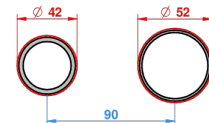

Compatible avec