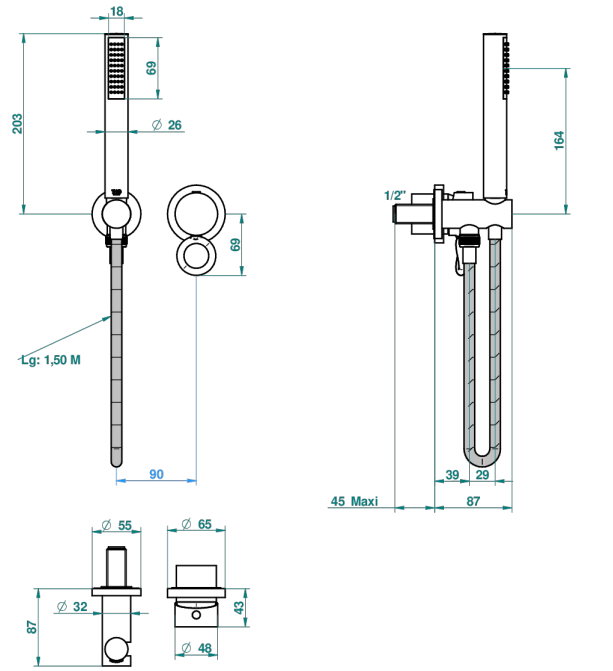

СЕРИЯ "O"

G4P-6561B

Trim only for wall mixer with complete handshower on hook

Compatible avec

50310

08/03/2019

ХАРАКТЕРИСТИКИ

- Серия "O"
- Trim only for wall mixer with complete handshower on hook

ДОСТУПНЫЕ ВАРИАНТЫ ПОКРЫТИЙ

Blush PVD - H62
Graphite PVD - H64
Matt Umber PVD - H67
Matt blush PVD - H60
Matt graphite PVD - H65
Umber PVD - H66

Аранья (чёрный никель) - D24
Бронза - D01
Золото - F01
Матовая красная старинная медь - H07
Матовое золото - F07
Матовое светлое золото - F31

Матовый никель - C01
Матовый хром - C02
Никель - B01
Покрытие PVD бронза - F33
Покрытие PVD золотистый цвет - H52
Покрытие PVD латунь - H49

Покрытие PVD матовая бронза - F34
Покрытие PVD матовая латунь - H50
Покрытие PVD матовый золотистый - H53
Покрытие PVD матовый никель - H56
Покрытие PVD никель - H55
Розовое золото - F27

Сатинированное золото - F03
Сатинированный хром - C03
Светлое золото - F30
Серебро с родием - F18
Состаренный никель - H28
Старинное серебро - H03