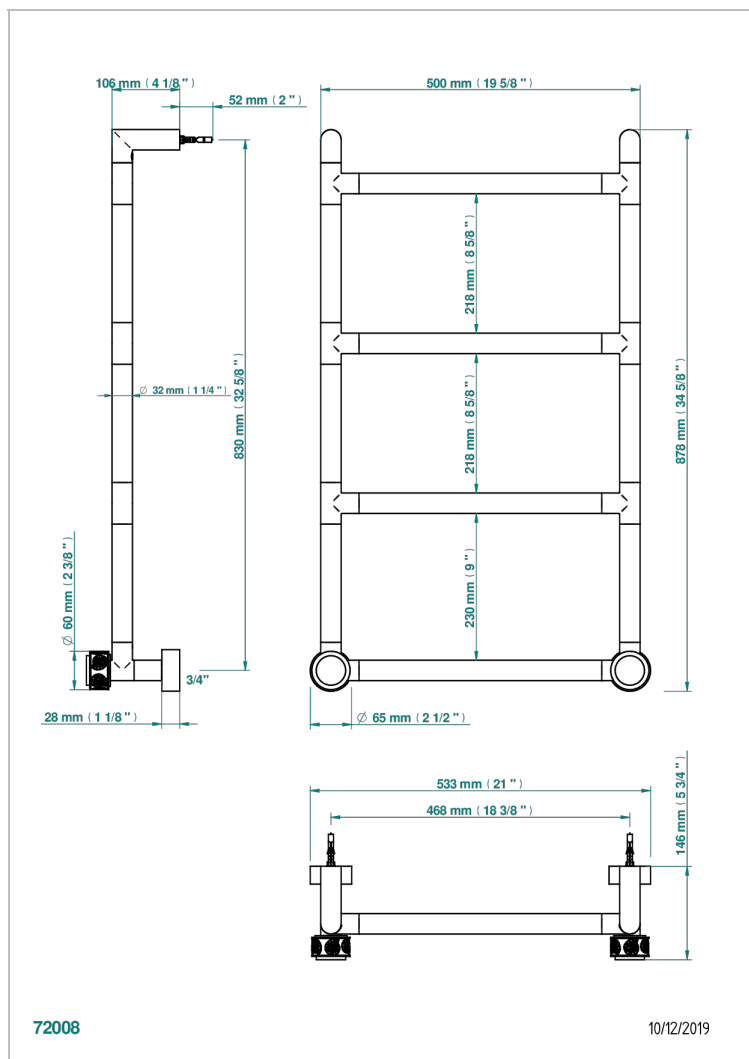

Полотенцесушитель Современный круглый, 4 перекладины, 533 мм x 867 мм, водяной, с 2 декоративными крестовыми ручьятками

ХАРАКТЕРИСТИКИ

- Island
- Полотенцесушитель Современный круглый, 4 перекладины, 533 мм x 867 мм, водяной, с 2 декоративными крестовыми ручьятками

ТЕХНИЧЕСКИЕ ХАРАКТЕРИСТИКИ

- Pression : 0,5 bars < P < 3 bars (recommandée)
- Pressure : 7.25 psi < P < 43.5 psi (advised)
- Température eau maximale conseillée : 60°C
- Maximum water temperature advised: 140°F
- Hauteur minimale au sol (maximum height from the ground) : 60 cm (24")
- Puissance / Power : 59W à Delta T 30