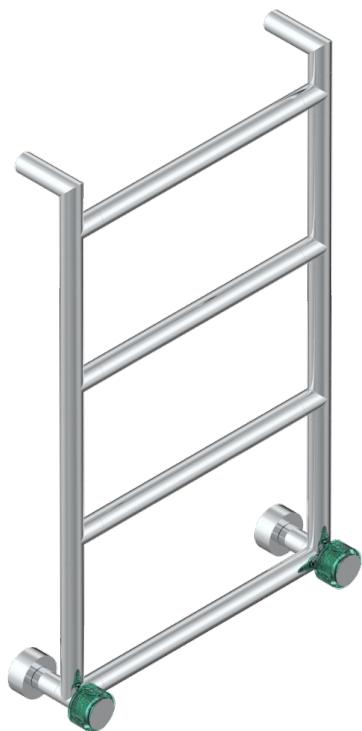

Полотенцесушитель Современный круглый, 4 перекладины, 533 мм x 867 мм, водяной, с 2 декоративными крестовыми ручьятками

ХАРАКТЕРИСТИКИ

- Island
- Полотенцесушитель Современный круглый, 4 перекладины, 533 мм x 867 мм, водяной, с 2 декоративными крестовыми ручьятками

ТЕХНИЧЕСКИЕ ХАРАКТЕРИСТИКИ

- Pression : 0,5 bars < P < 3 bars (recommandée)
- Pressure : 7.25 psi < P < 43.5 psi (advised)
- Température eau maximale conseillée : 60°C
- Maximum water temperature advised: 140°F
- Hauteur minimale au sol (maximum height from the ground) : 60 cm (24")
- Puissance / Power : 59W à Delta T 30

ДОСТУПНЫЕ ВАРИАНТЫ ПОКРЫТИЙ

Blush PVD - H62
Graphite PVD - H64
Matt Umber PVD - H67
Matt blush PVD - H60
Matt graphite PVD - H65
Umber PVD - H66

Бронза - D01
Золото - F01
Матовое золото - F07
Матовое светлое золото - F31
Матовый никель - C01
Матовый хром - C02

Никель - B01
Покрытие PVD бронза - F33
Покрытие PVD золотистый цвет - H52
Покрытие PVD латунь - H49
Покрытие PVD матовая бронза - F34
Покрытие PVD матовая латунь - H50

Покрытие PVD матовый золотистый - H53
Покрытие PVD матовый никель - H56
Покрытие PVD никель - H55
Светлое золото - F30
Хром - A02