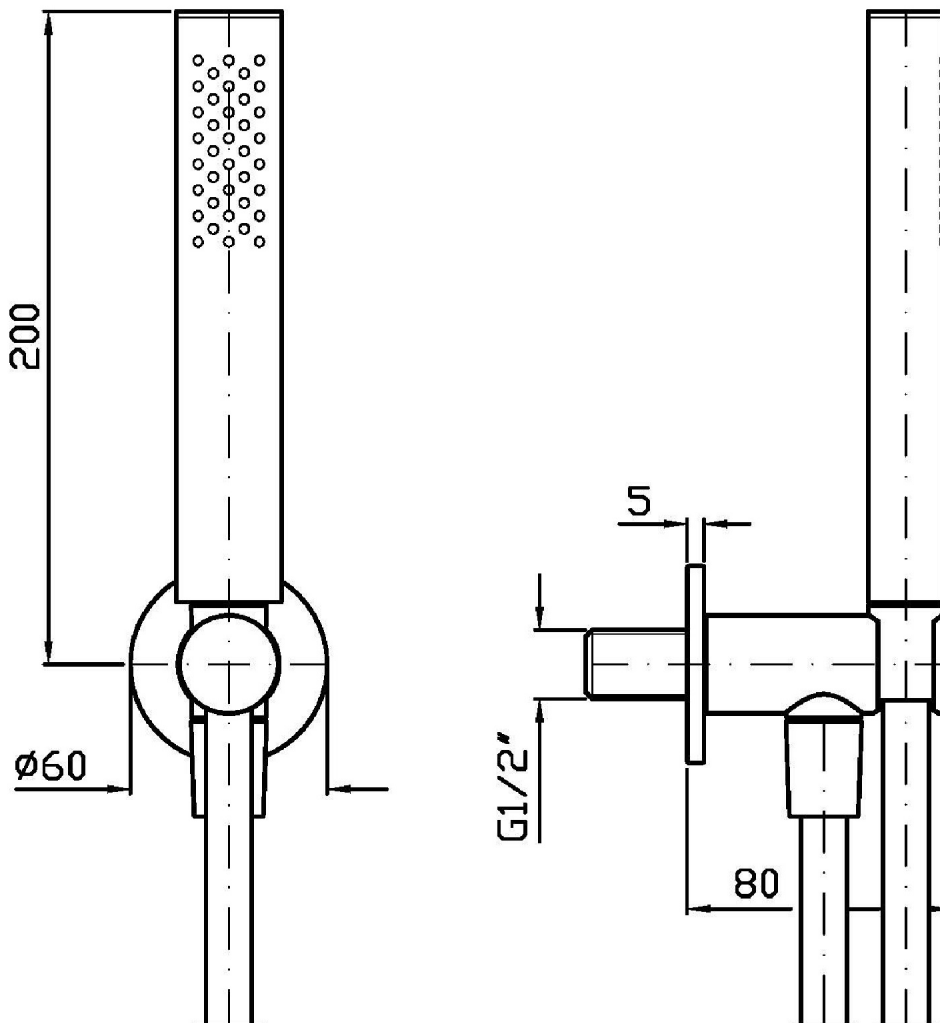

Marchio / Brand ZUCCHETTI

Classe / Class

RICAMBI

SHOWER

Z93930

Completo doccia. / Handshower set.

Completo doccia composto da appendidoccia duplex, doccetta e flessibile.

Handshower set with wall-mounted shower support, handshower and shower hose.

Finiture / Finishes

Cromo / Chrome

Metal Black / Metal Black

C50

P70

PVD Oro Rosa / PVD
Rose Gold

SHOWER

Z93930

Disegno Complessivo / Overall Drawing

SHOWER

Z93930 Portate / Flowrates (lt/min)

PRESSIONE PRESSURE	1 BAR	2 BAR	3 BAR	4 BAR	5 BAR
DOCCETTA HANDSHOWER <i>P1</i>	5,2	7,7	9,5	11,2	12,5
<i>P2</i>					
<i>P3</i>					
<i>P4</i>					
<i>P5</i>					

SHOWER

Z93930 Pesì e Misure / Weights and Sizes

Peso (Kg) Weight (lb)	0,9 (Kg)	1,98414 (lb)
Volume (dc3) - (in3)	4,05 (dc3)	0,000247 (in3)
h (mm) - (in)	70 (mm)	2,755907 (in)
L1 (mm) - (in)	150 (mm)	5,905515 (in)
L2 (mm) - (in)	385 (mm)	15,1574885 (in)