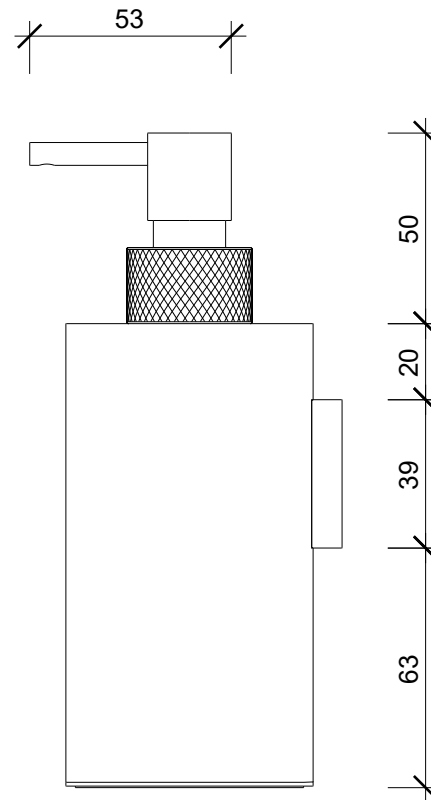

CLUB WSP 3

Seifenspender Wandmodell
Soap dispenser wall mounted

Frontansicht
front view

Seitenansicht
side view

Alle Angaben sind ohne Gewähr.
Maß und Modelländerungen
vorbehalten.
All information without
engagement. Measurement
and changes conditionally.