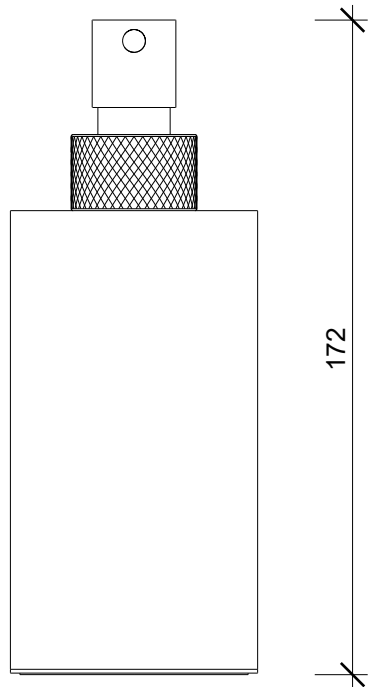

CLUB WSP 3

Seifenspender Wandmodell
Soap dispenser wall mounted

Frontansicht
front view

Seitenansicht
side view

Alle Angaben sind ohne Gewähr.
Maß und Modelländerungen
vorbehalten.
All information without
engagement. Measurement
and changes conditionally.