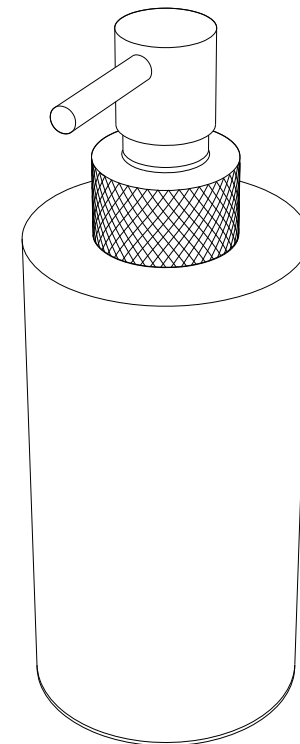

CLUB WSP 3

Seifenspender Wandmodell
Soap dispenser wall mounted

Frontansicht
front view

Seitenansicht
side view

Alle Angaben sind ohne Gewähr.
Maß und Modelländerungen
vorbehalten.
All information without
engagement. Measurement
and changes conditionally.