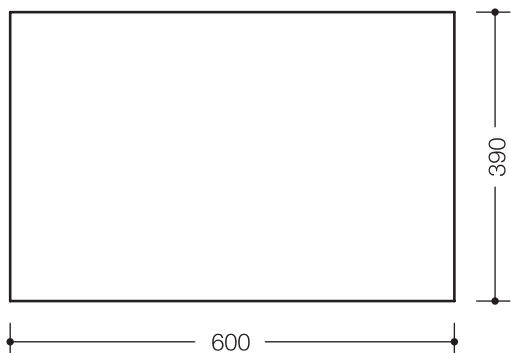

Kristallspiegel 477.01.010

- rechteckiger Spiegel mit geschliffenen Kanten
- kann mit vier Spiegelhaltern (477.01.100) befestigt werden
- 600 mm breit, 390 mm hoch und 6 mm dick

Abmessungen in mm

Technische Änderungen vorbehalten, 09.09.2021