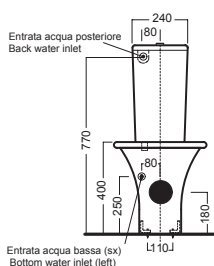

SCULTURE

420x720x820

Vaso monoblocco con cassetta

Vaso monoblocco scarico universale per installazione a filo muro. Con cassette doppio scarico 3/6 litri entrata acqua laterale alta, bassa oppure posteriore, completo di fissaggio. Da integrare con sedile frenato o non frenato.

-  **YXZ401**
-  **Y0FQ01**
-  **Y0FS01**
-  **Y0MM01**

ACCESSORI ACCESSORIES

Y0IQ01
fissaggio orizzontale
horizontal fixing bolt

Y0EN01
curva tecnica con kit di fissaggio a parete
PVC "s" trap converter with wall fixing

YP6401
raccordo scarico parete
PVC wall connection outlet

YXXX01
sedile frenato
soft close seat cover

Y0I501
sedile
seat cover

DISEGNO TECNICO TECHNICAL DESIGN

 **01 BIANCO**
WHITE