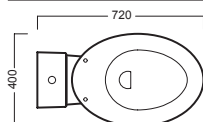

SCULTURE

420x720x820

Vaso monoblocco con cassetta

Vaso monoblocco scarico universale per installazione a filo muro. Con cassette doppio scarico 3/6 litri entrata acqua laterale alta, bassa oppure posteriore, completo di fissaggio. Da integrare con sedile frenato o non frenato.

-  **YXZ401**
-  **Y0FQ01**
-  **Y0FS01**
-  **Y0MM01**

ACCESSORI ACCESSORIES

Y0IQ01
fissaggio orizzontale
horizontal fixing bolt

Y0EN01
curva tecnica con kit di fissaggio a parete
PVC "s" trap converter with wall fixing

YP6401
raccordo scarico parete
PVC wall connection outlet

YXXX01
sedile frenato
soft close seat cover

Y0I501
sedile
seat cover

DISEGNO TECNICO TECHNICAL DESIGN

 **01 BIANCO**
WHITE