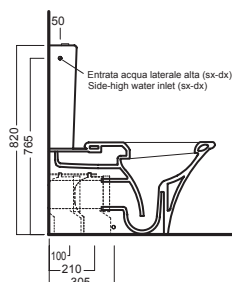

SCULTURE

420x720x820

Vaso monoblocco con cassetta

Vaso monoblocco scarico universale per installazione a filo muro. Con cassette doppio scarico 3/6 litri entrata acqua laterale alta, bassa oppure posteriore, completo di fissaggio. Da integrare con sedile frenato o non frenato.

Inodoro monobloque con cisterna

Inodoro monobloque con descarga universal para instalar contra la pared. Fijación incluido. Integable con asiento frenado o no. A integrar con cisternas de entrada de agua lateral alta, baja o bien, posterior.

-  **YXZ401**
-  **Y0FQ01**
-  **Y0FS01**
-  **Y0MM01**

ACCESSORI ACCESSORIES

Y0IQ01
fissaggio orizzontale
horizontal fixing bolt

Y0EN01
curva tecnica con kit di fissaggio a parete
PVC "s" trap converter with wall fixing

YP6401
raccordo scarico parete
PVC wall connection outlet

YXXX01
sedile frenato
soft close seat cover

Y0I501
sedile
seat cover

DISEGNO TECNICO TECHNICAL DESIGN

 **01 BIANCO**
WHITE