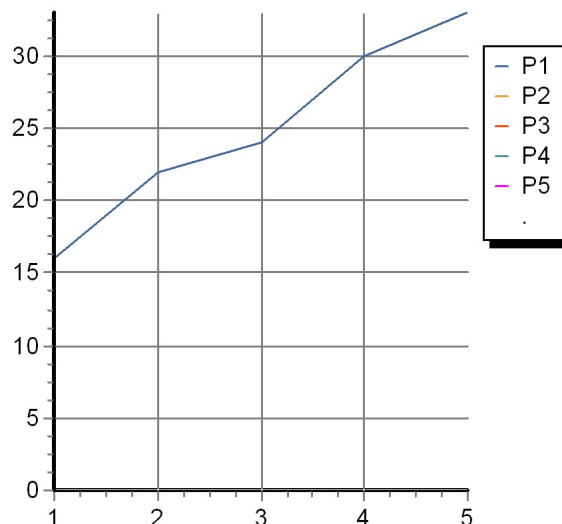

Esplosi / Exploded

FLAT

ZP9078

Portate / Flowrates (lt/min)

PRESSIONE PRESSURE	1 BAR	2 BAR	3 BAR	4 BAR	5 BAR
2 RUBINETTO APERTI 2 STOP VALVES OPEN	16	22	24	30	33
P1					
P2					
P3					
P4					
P5					

FLAT

ZP9078

Pesi e Misure / Weights and Sizes

Peso (Kg) Weight (lb)	2 (Kg)	4,4092 (lb)
Volume (dc3) - (in3)	2,88 (dc3)	0,000176 (in3)
h (mm) - (in)	87 (mm)	3,4251987 (in)
L1 (mm) - (in)	190 (mm)	7,480319 (in)
L2 (mm) - (in)	174 (mm)	6,8503974 (in)