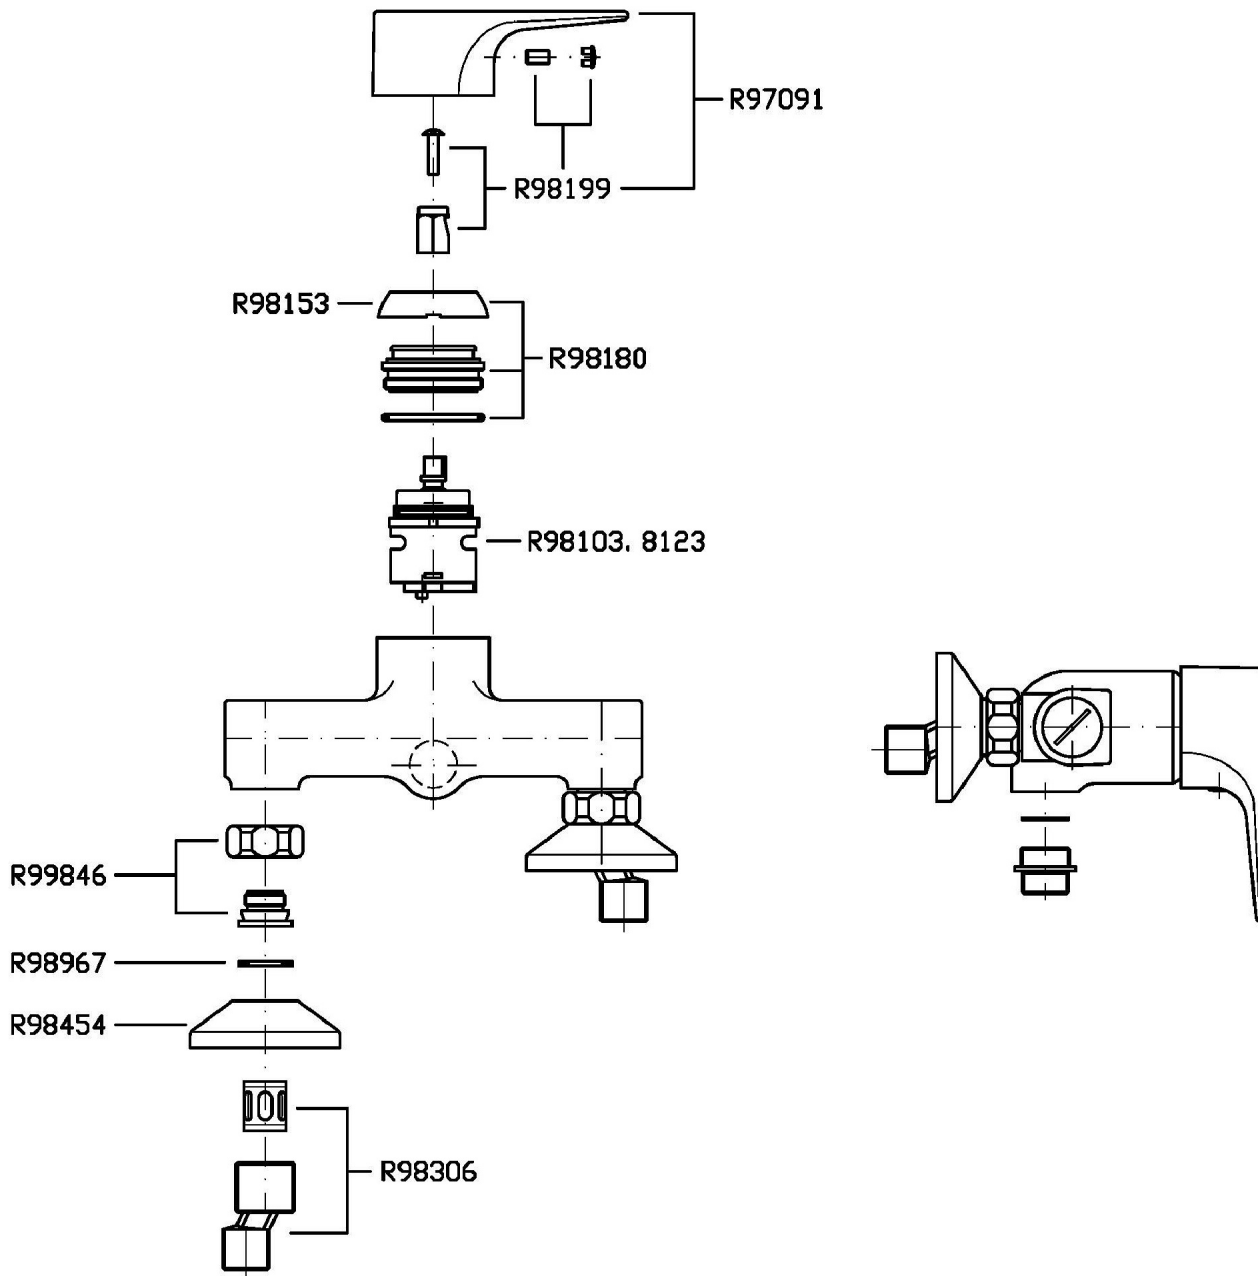

Marchio / Brand ZUCCHETTI

Classe / Class SERIE P9

FLAT

ZP9078

Miscelatore monocomando doccia esterno, uscita da ½". / Exposed single lever shower mixer.

Miscelatore monocomando doccia esterno, uscita da ½".

Exposed single lever shower mixer with 1/2" outlet.

Finiture / Finishes

Cromo / Chrome

FLAT

ZP9078

Disegno Complessivo / Overall Drawing

FLAT

ZP9078

Esplosi / Exploded

FLAT

ZP9078

Portate / Flowrates (lt/min)

PRESSIONE PRESSURE	1 BAR	2 BAR	3 BAR	4 BAR	5 BAR
2 RUBINETTO APERTI 2 STOP VALVES OPEN	16	22	24	30	33
P1					
P2					
P3					
P4					
P5					

FLAT

ZP9078

Pesi e Misure / Weights and Sizes

Peso (Kg) Weight (lb)	2 (Kg)	4,4092 (lb)
Volume (dc3) - (in3)	2,88 (dc3)	0,000176 (in3)
h (mm) - (in)	87 (mm)	3,4251987 (in)
L1 (mm) - (in)	190 (mm)	7,480319 (in)
L2 (mm) - (in)	174 (mm)	6,8503974 (in)