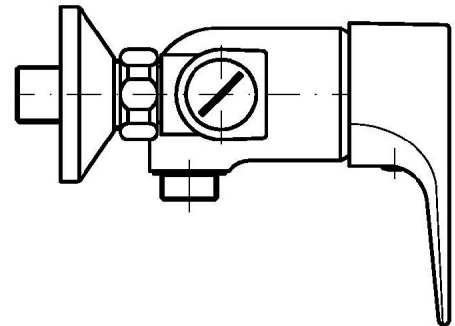

Marchio / Brand ZUCCHETTI

Classe / Class SERIE P9

FLAT

ZP9078

Miscelatore monocomando doccia esterno, uscita da ½". / Exposed single lever shower mixer.

Miscelatore monocomando doccia esterno, uscita da ½".

Exposed single lever shower mixer with 1/2" outlet.

Finiture / Finishes

Cromo / Chrome

FLAT

ZP9078

Disegno Complessivo / Overall Drawing

FLAT

ZP9078

Esplosi / Exploded

FLAT

ZP9078

Portate / Flowrates (lt/min)

PRESSIONE PRESSURE	1 BAR	2 BAR	3 BAR	4 BAR	5 BAR
2 RUBINETTO APERTI 2 STOP VALVES OPEN	16	22	24	30	33
P1					
P2					
P3					
P4					
P5					

FLAT

ZP9078

Pesi e Misure / Weights and Sizes

Peso (Kg) Weight (lb)	2 (Kg)	4,4092 (lb)
Volume (dc3) - (in3)	2,88 (dc3)	0,000176 (in3)
h (mm) - (in)	87 (mm)	3,4251987 (in)
L1 (mm) - (in)	190 (mm)	7,480319 (in)
L2 (mm) - (in)	174 (mm)	6,8503974 (in)