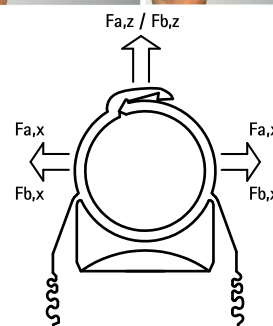

starQuick® Хомуты (белые)

(C 05 10)

для сантехнических труб и труб с электрокабелями для крепления стене, полу или потолку 10 - 65 мм

Свойства и преимущества

- одноэлементный хомут
- хомут закрывается при нажатии на трубу
- для монтажа снаружи зданий, в агрессивных средах, на химических фабриках, в цехах цинкования и т.д.
- запатентованные боковые ребра позволяют монтировать 2 или несколько хомутов друг с другом до DN 25
- материал: высококачественный полиамид ПА6, белый (согласно RAL 9003)
- устойчив к UV, старению, маслам и бензинам
- не подвержен коррозии, утилизируется, не содержит галогенов
- термостойкость: -40 °C до +90 °C (постоянно); кратковременно до +130 °C

kiwa

Арт. №	D (мм)	D (°)	DN	Тип	B (мм)	H (мм)	h (мм)	H2 (мм)	F _{a,z} (Н)	F _{b,z} (Н)	KIWA	UPC	Уп.ми H	Уп.ма КС
0855010	10 - 12	1/8	6	SQ-10	29	32	23	10,5	170	500	-	UPC	100	1 200
0855012	12 - 14	1/4	8	SQ-12	29	34	23	10,5	180	550	KIWA	UPC	100	1 200
0855015	14 - 16	-	-	SQ-15	29	36	24	10,5	200	600	KIWA	UPC	100	1 200
0855018	16 - 20	3/8	10	SQ-17	29	40	26	10,5	230	700	KIWA	UPC	100	800
0855022	20 - 23	1/2	15	SQ-20	29	44	27	10,5	270	800	KIWA	UPC	50	600
0855028	24 - 28	3/4	20	SQ-25	40	50	31	10,5	280	850	KIWA	UPC	50	600
0855031	28 - 32	-	-	SQ-28	40	53	32	10,5	300	900	KIWA	UPC	50	400
0855035	32 - 35	1	25	SQ-32	43	57	34	10,5	330	1 000	KIWA	UPC	50	400
0855038	35 - 40	-	-	SQ-36	47	66	41	12,0	370	1 100	KIWA	UPC	25	300
0855042	40 - 44	1 1/4	32	SQ-40	52	70	42	12,0	400	1 200	KIWA	UPC	25	200
0855050	44 - 50	-	-	SQ-47	57	76	45	12,0	430	1 300	-	UPC	25	200
0855054	48 - 55	1 1/2	40	SQ-51	63	81	47	12,0	470	1 400	-	UPC	15	180
0855063	59 - 65	2	50	SQ-59	74	94	55	12,0	500	1 500	-	UPC	15	180