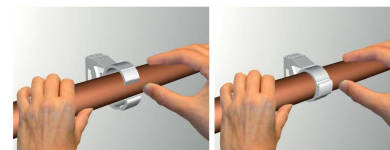

starQuick® Хомуты (белые)

(C 05 10)

для сантехнических труб и труб с электрокабелями для крепления стене, полу или потолку 10 - 65 мм

Свойства и преимущества

- одноэлементный хомут
- хомут закрывается при нажатии на трубу
- для монтажа снаружи зданий, в агрессивных средах, на химических фабриках, в цехах цинкования и т.д.
- запатентованные боковые ребра позволяют монтировать 2 или несколько хомутов друг с другом до DN 25
- материал: высококачественный полиамид ПА6, белый (согласно RAL 9003)
- устойчив к UV, старению, маслам и бензинам
- не подвержен коррозии, утилизируется, не содержит галогенов
- термостойкость: -40 °C до +90 °C (постоянно); кратковременно до +130 °C

$F_{a,x} = F_{a,z} / F_{b,x} = F_{b,z}$

Максимально допустимые нагрузки при температуре +21 °C и фиксации с гайкой M6 BIS starQuick® + шпилька стальная M6.

Нагрузки являются рекомендуемыми и основаны на знаниях, опыте и технических нормах на текущий момент в соответствии с результатами лабораторных исследований. Указанные нагрузки не освобождают потребителя от своей собственной проверки готовой конструкции в связи с большим количеством других факторов, которые влияют на процесс монтажа и применения. Юридические гарантии пригодности в специфических условиях не могут основываться на данной спецификации.