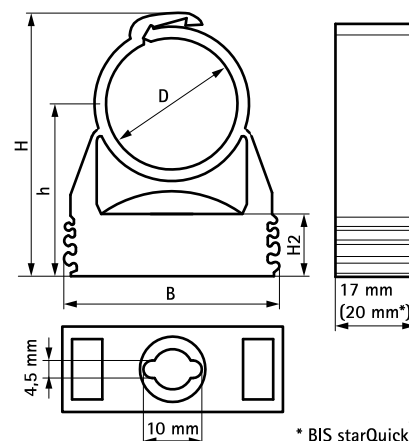

kiwa

Арт. №	D (мм)	D (°)	DN	Тип	B (мм)	H (мм)	h (мм)	H2 (мм)	F _{a,z} (Н)	F _{b,z} (Н)	KIWA	UPC	Уп.ми H	Уп.ма КС
0855010	10 - 12	1/8	6	SQ-10	29	32	23	10,5	170	500	-	UPC	100	1 200
0855012	12 - 14	1/4	8	SQ-12	29	34	23	10,5	180	550	KIWA	UPC	100	1 200
0855015	14 - 16	-	-	SQ-15	29	36	24	10,5	200	600	KIWA	UPC	100	1 200
0855018	16 - 20	3/8	10	SQ-17	29	40	26	10,5	230	700	KIWA	UPC	100	800
0855022	20 - 23	1/2	15	SQ-20	29	44	27	10,5	270	800	KIWA	UPC	50	600
0855028	24 - 28	3/4	20	SQ-25	40	50	31	10,5	280	850	KIWA	UPC	50	600
0855031	28 - 32	-	-	SQ-28	40	53	32	10,5	300	900	KIWA	UPC	50	400
0855035	32 - 35	1	25	SQ-32	43	57	34	10,5	330	1 000	KIWA	UPC	50	400
0855038	35 - 40	-	-	SQ-36	47	66	41	12,0	370	1 100	KIWA	UPC	25	300
0855042	40 - 44	1 1/4	32	SQ-40	52	70	42	12,0	400	1 200	KIWA	UPC	25	200
0855050	44 - 50	-	-	SQ-47	57	76	45	12,0	430	1 300	-	UPC	25	200
0855054	48 - 55	1 1/2	40	SQ-51	63	81	47	12,0	470	1 400	-	UPC	15	180
0855063	59 - 65	2	50	SQ-59	74	94	55	12,0	500	1 500	-	UPC	15	180

$F_{a,x} = F_{a,z} / F_{b,x} = F_{b,z}$

Максимально допустимые нагрузки при температуре +21 °C и фиксации с гайкой M6 BIS starQuick® + шпилька стальная M6.

Нагрузки являются рекомендуемыми и основаны на знаниях, опыте и технических нормах на текущий момент в соответствии с результатами лабораторных исследований. Указанные нагрузки не освобождают потребителя от своей собственной проверки готовой конструкции в связи с большим количеством других факторов, которые влияют на процесс монтажа и применения. Юридические гарантии пригодности в специфических условиях не могут основываться на данной спецификации.