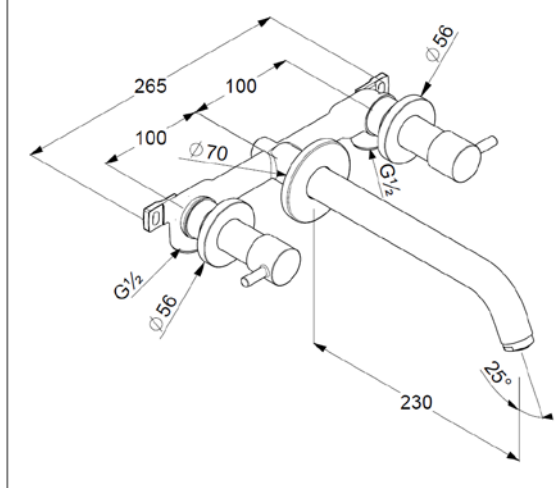

Продукт: **KLUDI BOZZ Настенный смеситель для умывальника**

№ арт: **38 146 05 76**

Описание:

внешняя монтажная часть
литые рычаги
воды 7,8 л/мин при давлении 3 бар
аэратор s-pointer PCA M 24 x 1
керамические кран-буксы 90°
длина излива 230 мм
комплект для внешнего
и скрытого монтажа

Поверхность:
05 хром

Фото продукта

Размеры

График расхода воды