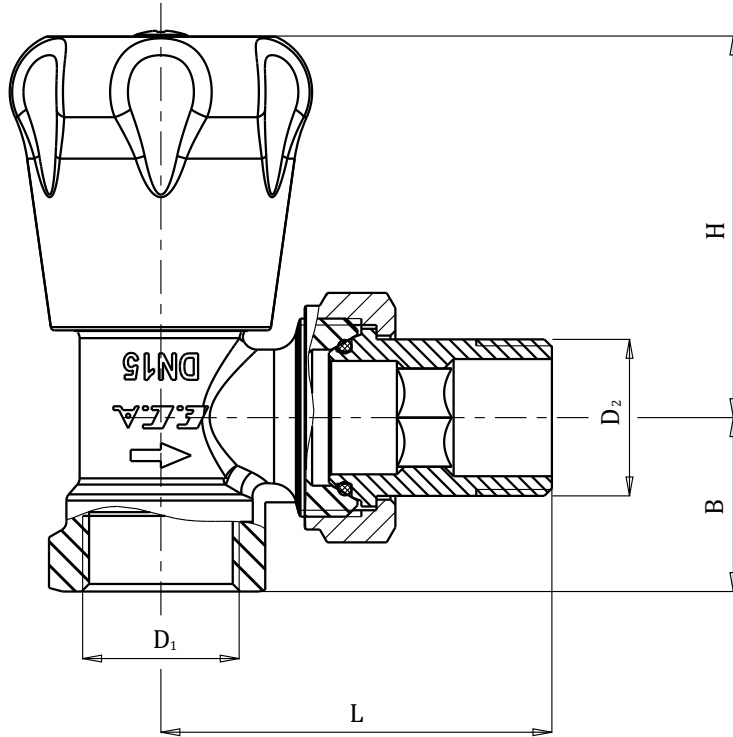

Radyatör Valfleri

Radiator Valves

Kod No / Ref. No	D ₁	D ₂	L	B	H
102120332	G 1/2"		54,5	23	51,5
102120333	G 3/4"		31,5	26	51,5