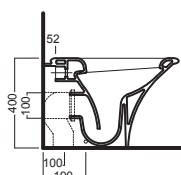

WC

YXZ301

YR4201

ACCESSORI ACCESSORIES

Y0IQ01

fissaggio orizzontale
horizontal fixing bolt

YH1701

curva tecnica
PVC "s" trap converter

YP6401

raccordo scarico parete
PVC wall connection outlet

A0Y7A801 (BI-White)

Piletta in CERAMICA con
tappo "Up & Down" Ø 71 mm
CERAMIC drain siphon with
"Up & Down" cap Ø 71 mm

YXMQ77 (CR-Chrome)
YXMQ01 (BI-White)

Piletta universale
"Up & Down"/ Scarico Libero
con tappo Ø 63 mm
Universal "Free outlet" /
"Up & Down" drain siphon with
cap Ø 63 mm

YXXX01

sedile frenato
soft close seat cover

Y0I501

sedile
seat cover

DISEGNO TECNICO TECHNICAL DESIGN