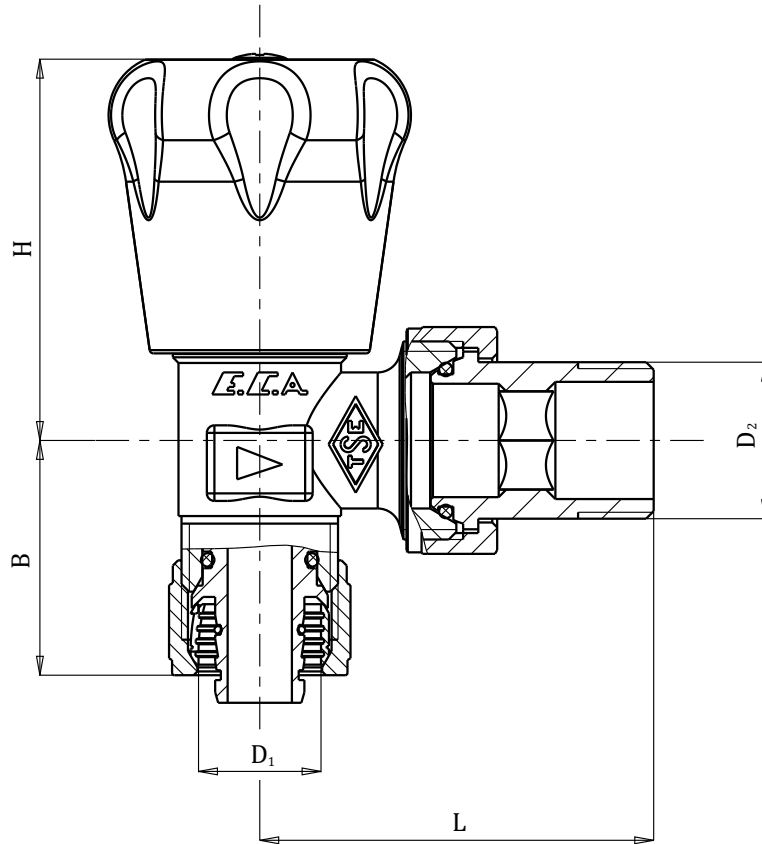

Radyatör Valfleri (Pex-Al)

Radiator Valves (Pex-Al)

Kod No / Ref. No	D ₁	D ₂	L	B	H
602120338	Ø16	G 1/2"	54	31	51,5