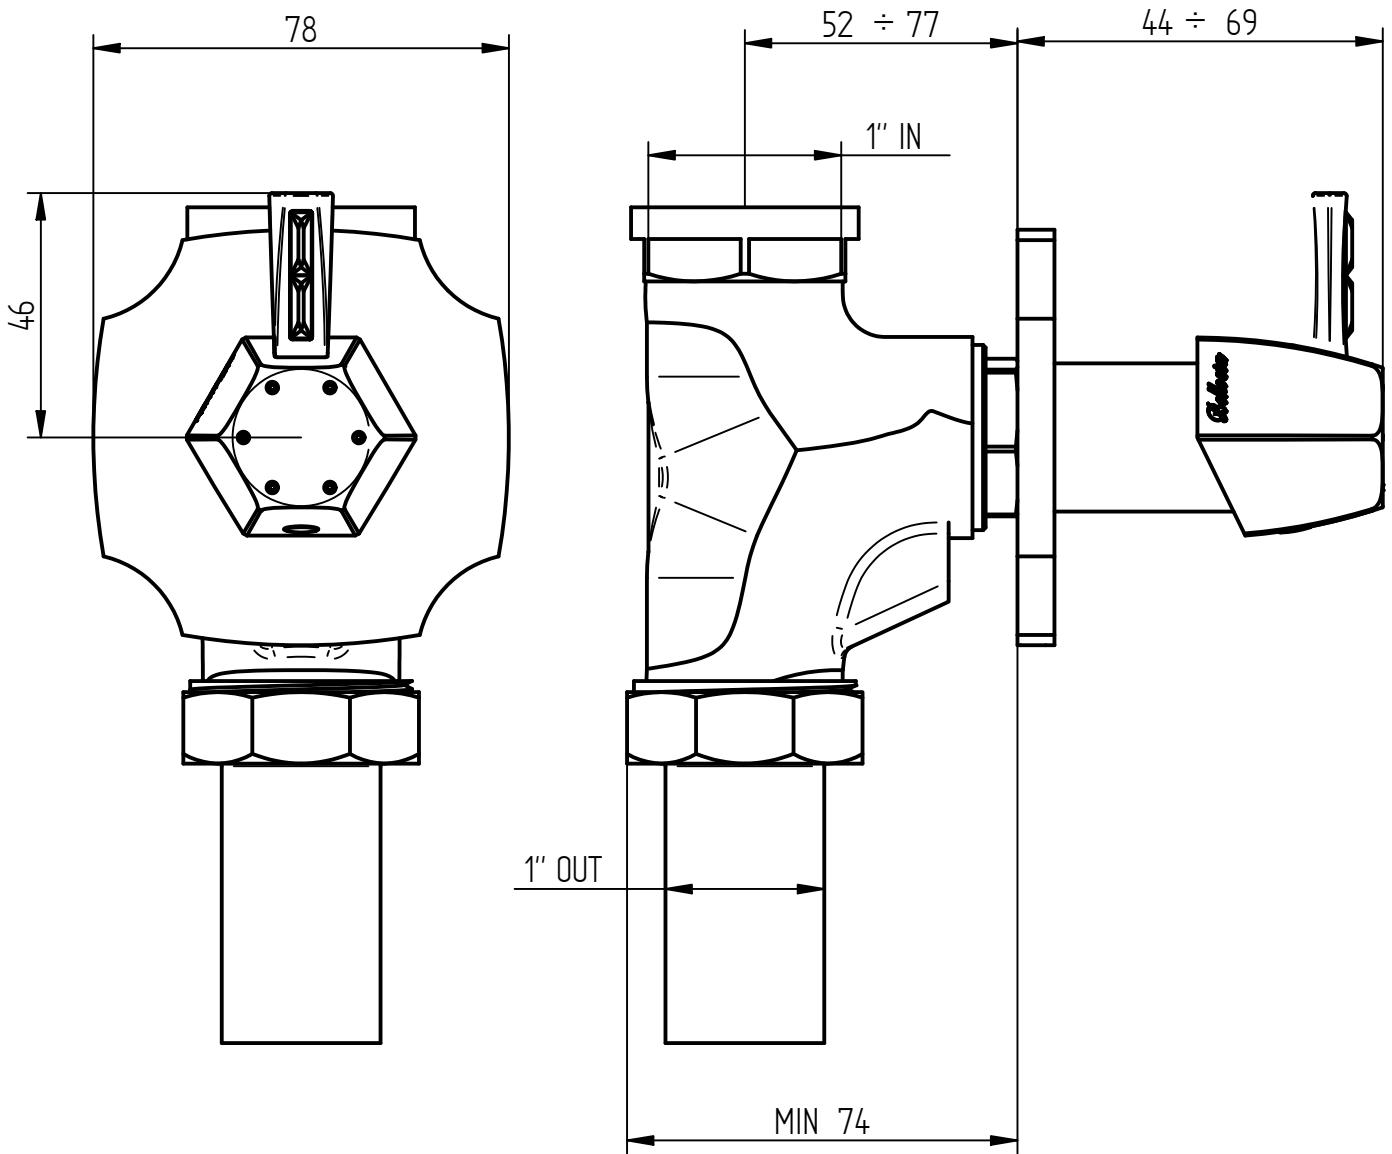

**BELLOSTA**  
rubinetterie

rubinetti d'autore  
made in Italy

**Articolo**

**1640/E+654099**

**Descrizione**

Passo rapido 3/4" c/swarovski

**BELLOSTA**  
rubinetterie

rubinetti d'autore  
made in Italy

**Articolo**

**1640/E+654100**

**Descrizione**

Passo rapido 1" c/swarovski