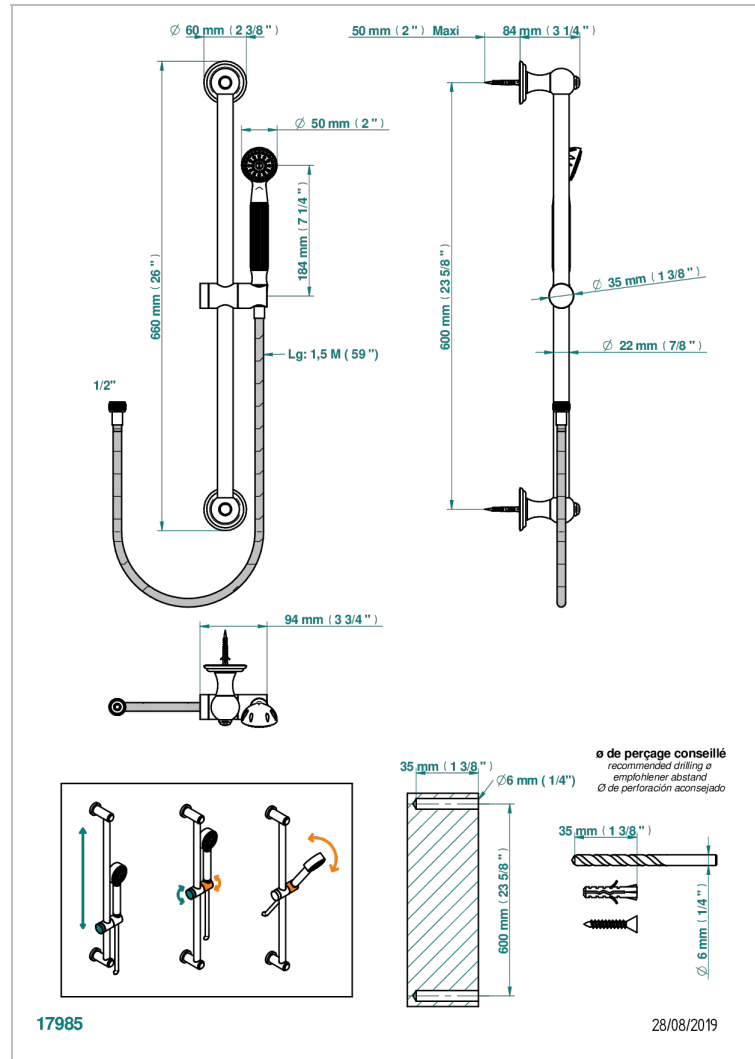

MOON DRAGON

U5G-58A

THG
PARIS

Душ ручной стильный встраиваемый в стену, 60 см штанга, шланг и крючок и без вывода для душа

ХАРАКТЕРИСТИКИ

- Moon Dragon
- Душ ручной стильный встраиваемый в стену, 60 см штанга, шланг и крючок и без вывода для душа

ТЕХНИЧЕСКИЕ ХАРАКТЕРИСТИКИ

- Recommandé : 3 bars (max. 5 bars) - Advised : 43,5 psi (max. 72 psi)
- 9,5 l/min à 3 bars (2.5 gpm at 43.5 psi)

ДОСТУПНЫЕ ВАРИАНТЫ ПОКРЫТИЙ

Blush PVD - H62
Graphite PVD - H64
Matt Umber PVD - H67
Matt blush PVD - H60
Matt graphite PVD - H65
Umber PVD - H66

Аранья (чёрный никель) - D24
Бронза - D01
Золото - F01
Матовая красная старинная медь - H07
Матовое золото - F07
Матовое светлое золото - F31

Матовый никель - C01
Матовый хром - C02
Никель - B01
Покрытие PVD бронза - F33
Покрытие PVD золотистый цвет - H52
Покрытие PVD латунь - H49

Покрытие PVD матовая бронза - F34
Покрытие PVD матовая латунь - H50
Покрытие PVD матовый золотистый - H53
Покрытие PVD матовый никель - H56
Покрытие PVD никель - H55
Розовое золото - F27

Сатинированное золото - F03
Сатинированный хром - C03
Светлое золото - F30
Серебро с родием - F18
Состаренный никель - H28
Старинное серебро - H03