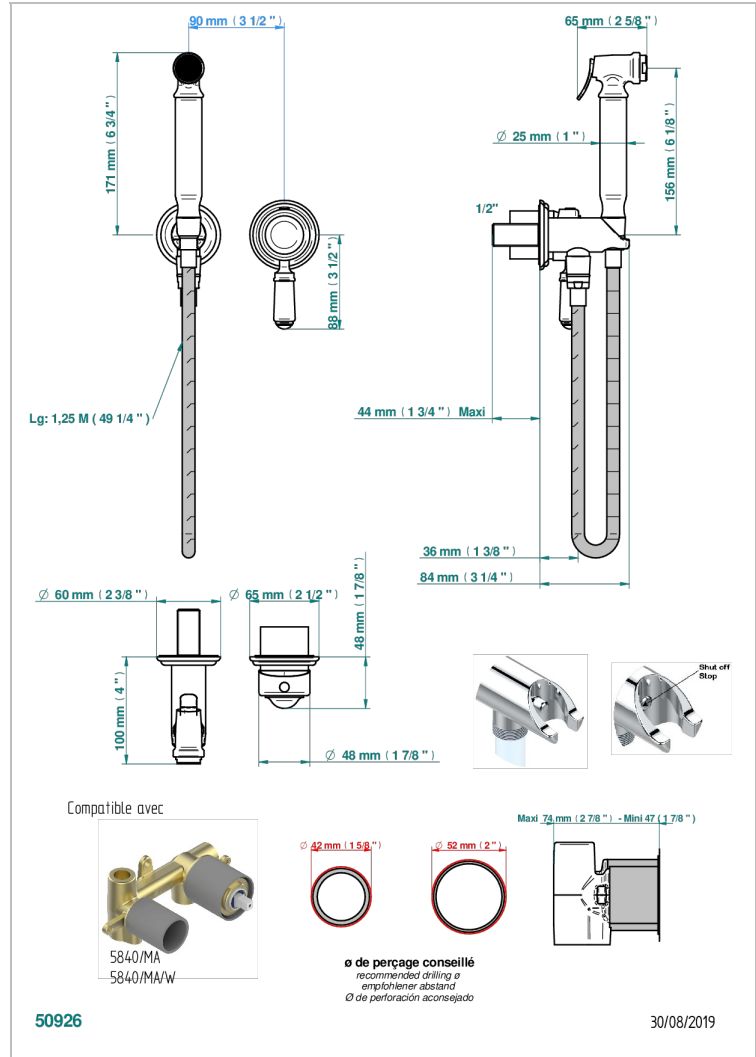

Комплект для душа, включающий смеситель, армированный шланг 1 м 25 см, ручной душ с курковым распылителем, выход из стены и предохранительный запорный клапан

ХАРАКТЕРИСТИКИ

- Broadway
- Комплект для душа, включающий смеситель, армированный шланг 1 м 25 см, ручной душ с курковым распылителем, выход из стены и предохранительный запорный клапан

ТЕХНИЧЕСКИЕ ХАРАКТЕРИСТИКИ

- Recommandé : 3 bars (max. 5 bars) - Advised : 43,5 psi (max. 72 psi)
- 9,5 l/min à 3 bars (2.5 gpm at 43.5 psi)

СВЯЗАННЫЕ ТОВАРНЫЕ ПОЗИЦИИ

- Ref. G00-5840/MA Внутренняя чать для гигиенического душа со смесителем, усил. шлангом и лейкой с клапаном