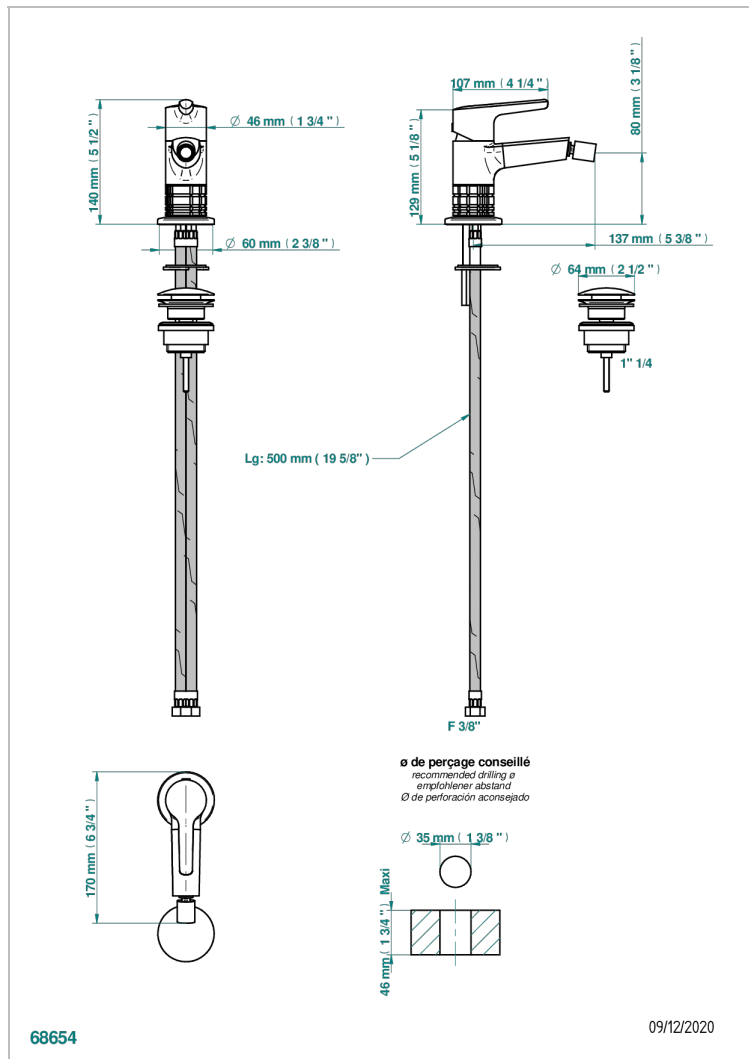

# SYSTEM METAL QUADRILLE C РУКОЯТКАМИ

G9F-6504

Смеситель однорычажный для биде с донным клапаном

THG<sup>®</sup>  
PARIS

## ХАРАКТЕРИСТИКИ

- System métal quadrillé с рукоятками
- Смеситель однорычажный для биде с донным клапаном