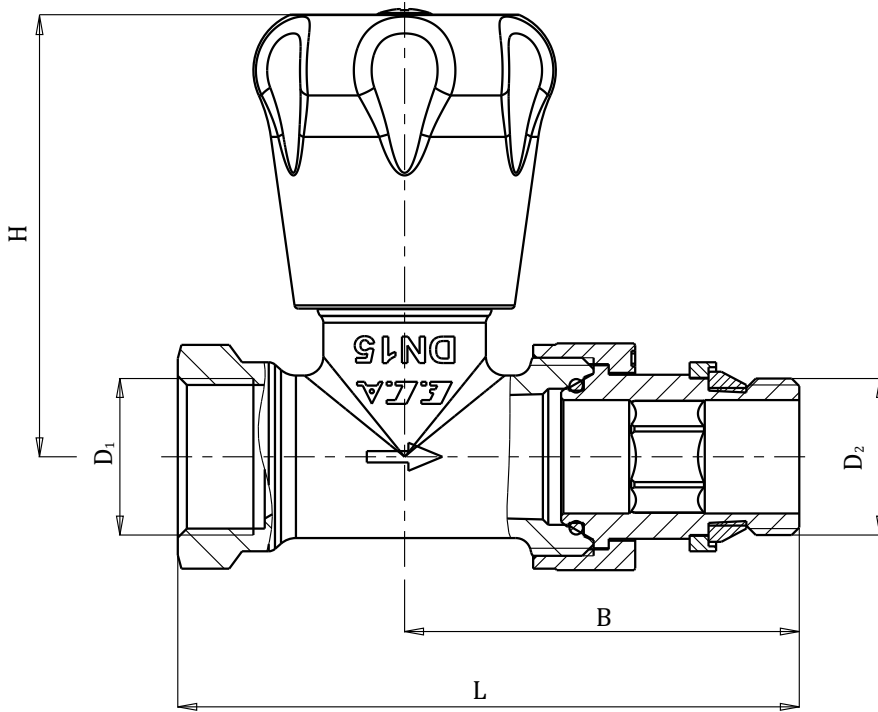

Radyatör Valfleri (Contalı)

Radiator Valves (Gasket)

Kod No / Ref. No	D ₁	D ₂	L	B	H
602120553	G 1/2"		82	52	51,5