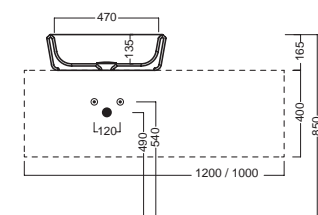

DISEGNO TECNICO TECHNICAL DESIGN