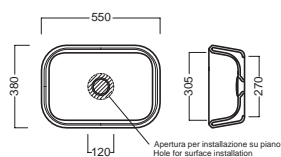

DISEGNO TECNICO TECHNICAL DESIGN