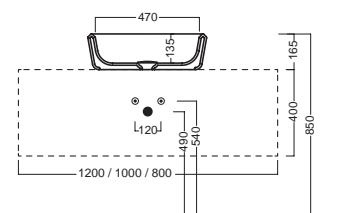

DISEGNO TECNICO TECHNICAL DESIGN