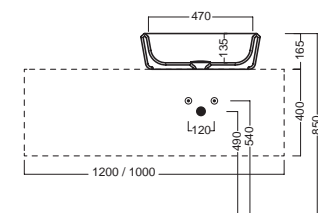

DISEGNO TECNICO TECHNICAL DESIGN