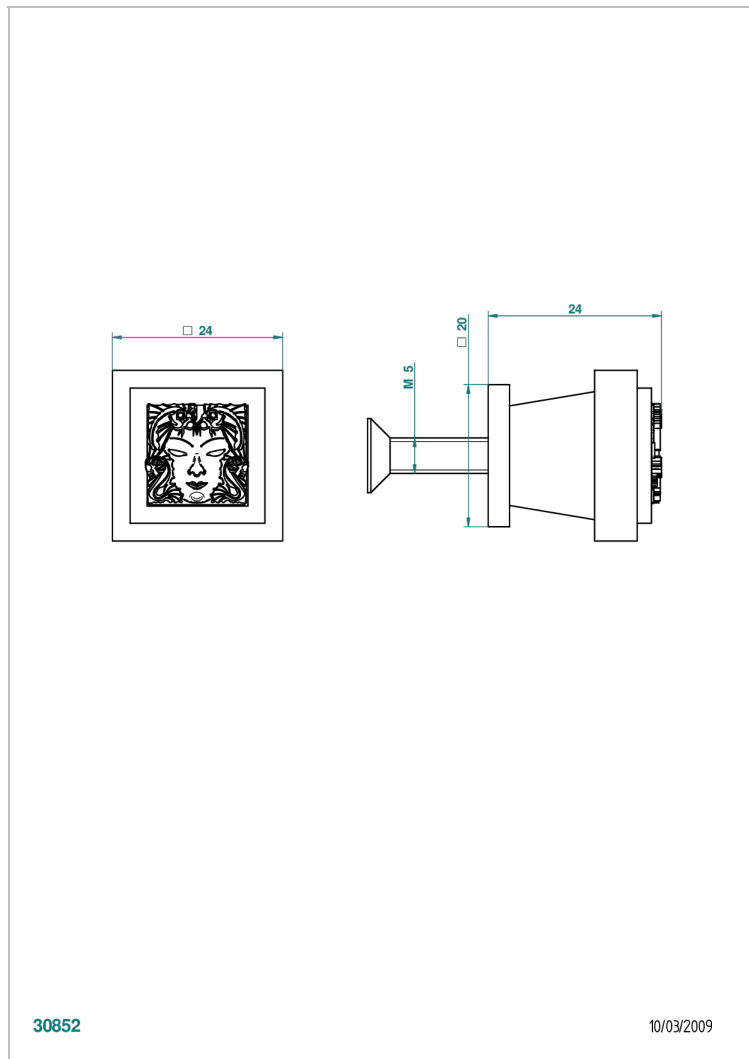

MASQUE DE FEMME, LUNAIRE

A2R-26BT

Ручка малая

THG[®]
PARIS

30852

10/03/2009

ХАРАКТЕРИСТИКИ

- Masque de Femme, lunaire
- Ручка малая