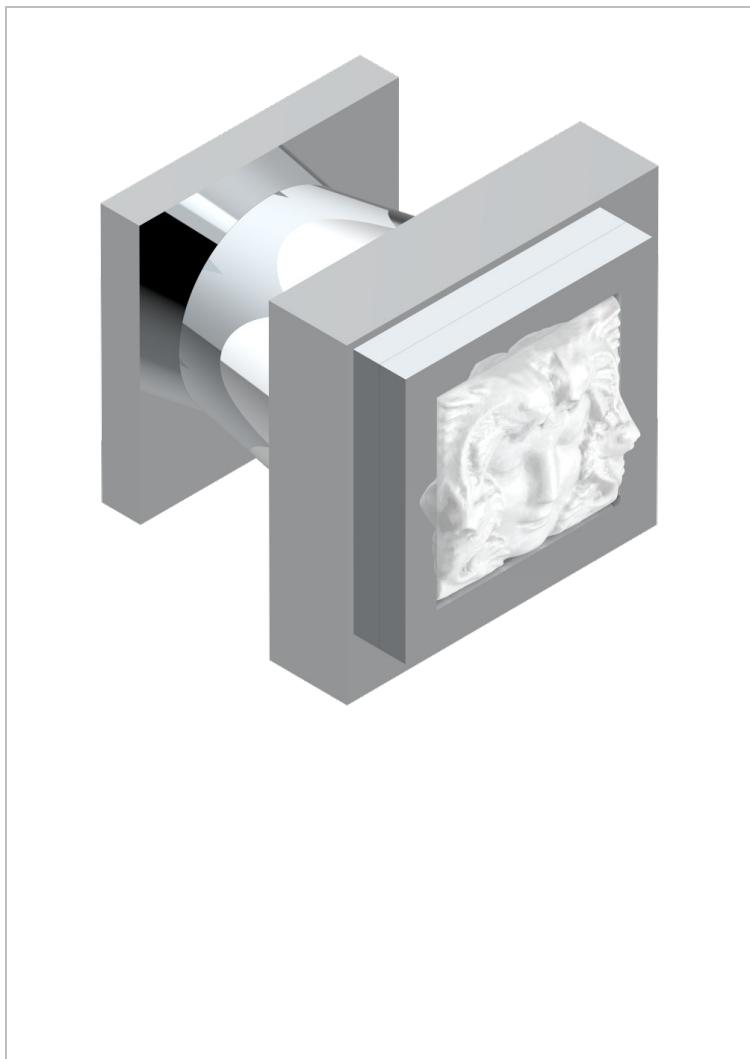

MASQUE DE FEMME, LUNAIRE

A2R-26BT

Ручка малая

THG[®]
PARIS

30852

10/03/2009

ХАРАКТЕРИСТИКИ

- Masque de Femme, lunaire
- Ручка малая

ДОСТУПНЫЕ ВАРИАНТЫ ПОКРЫТИЙ

Аранья (чёрный никель) - D24
Золото - F01
Матовое золото - F07
Матовое светлое золото - F31
Матовый никель - C01
Матовый хром - C02

Никель - B01
Розовое золото - F27
Сатинированное золото - F03
Сатинированное светлое золото - F32
Сатинированный хром - C03
Светлое золото - F30

Серебро с родием - F18
Хром - A02
Хром/золото - G02