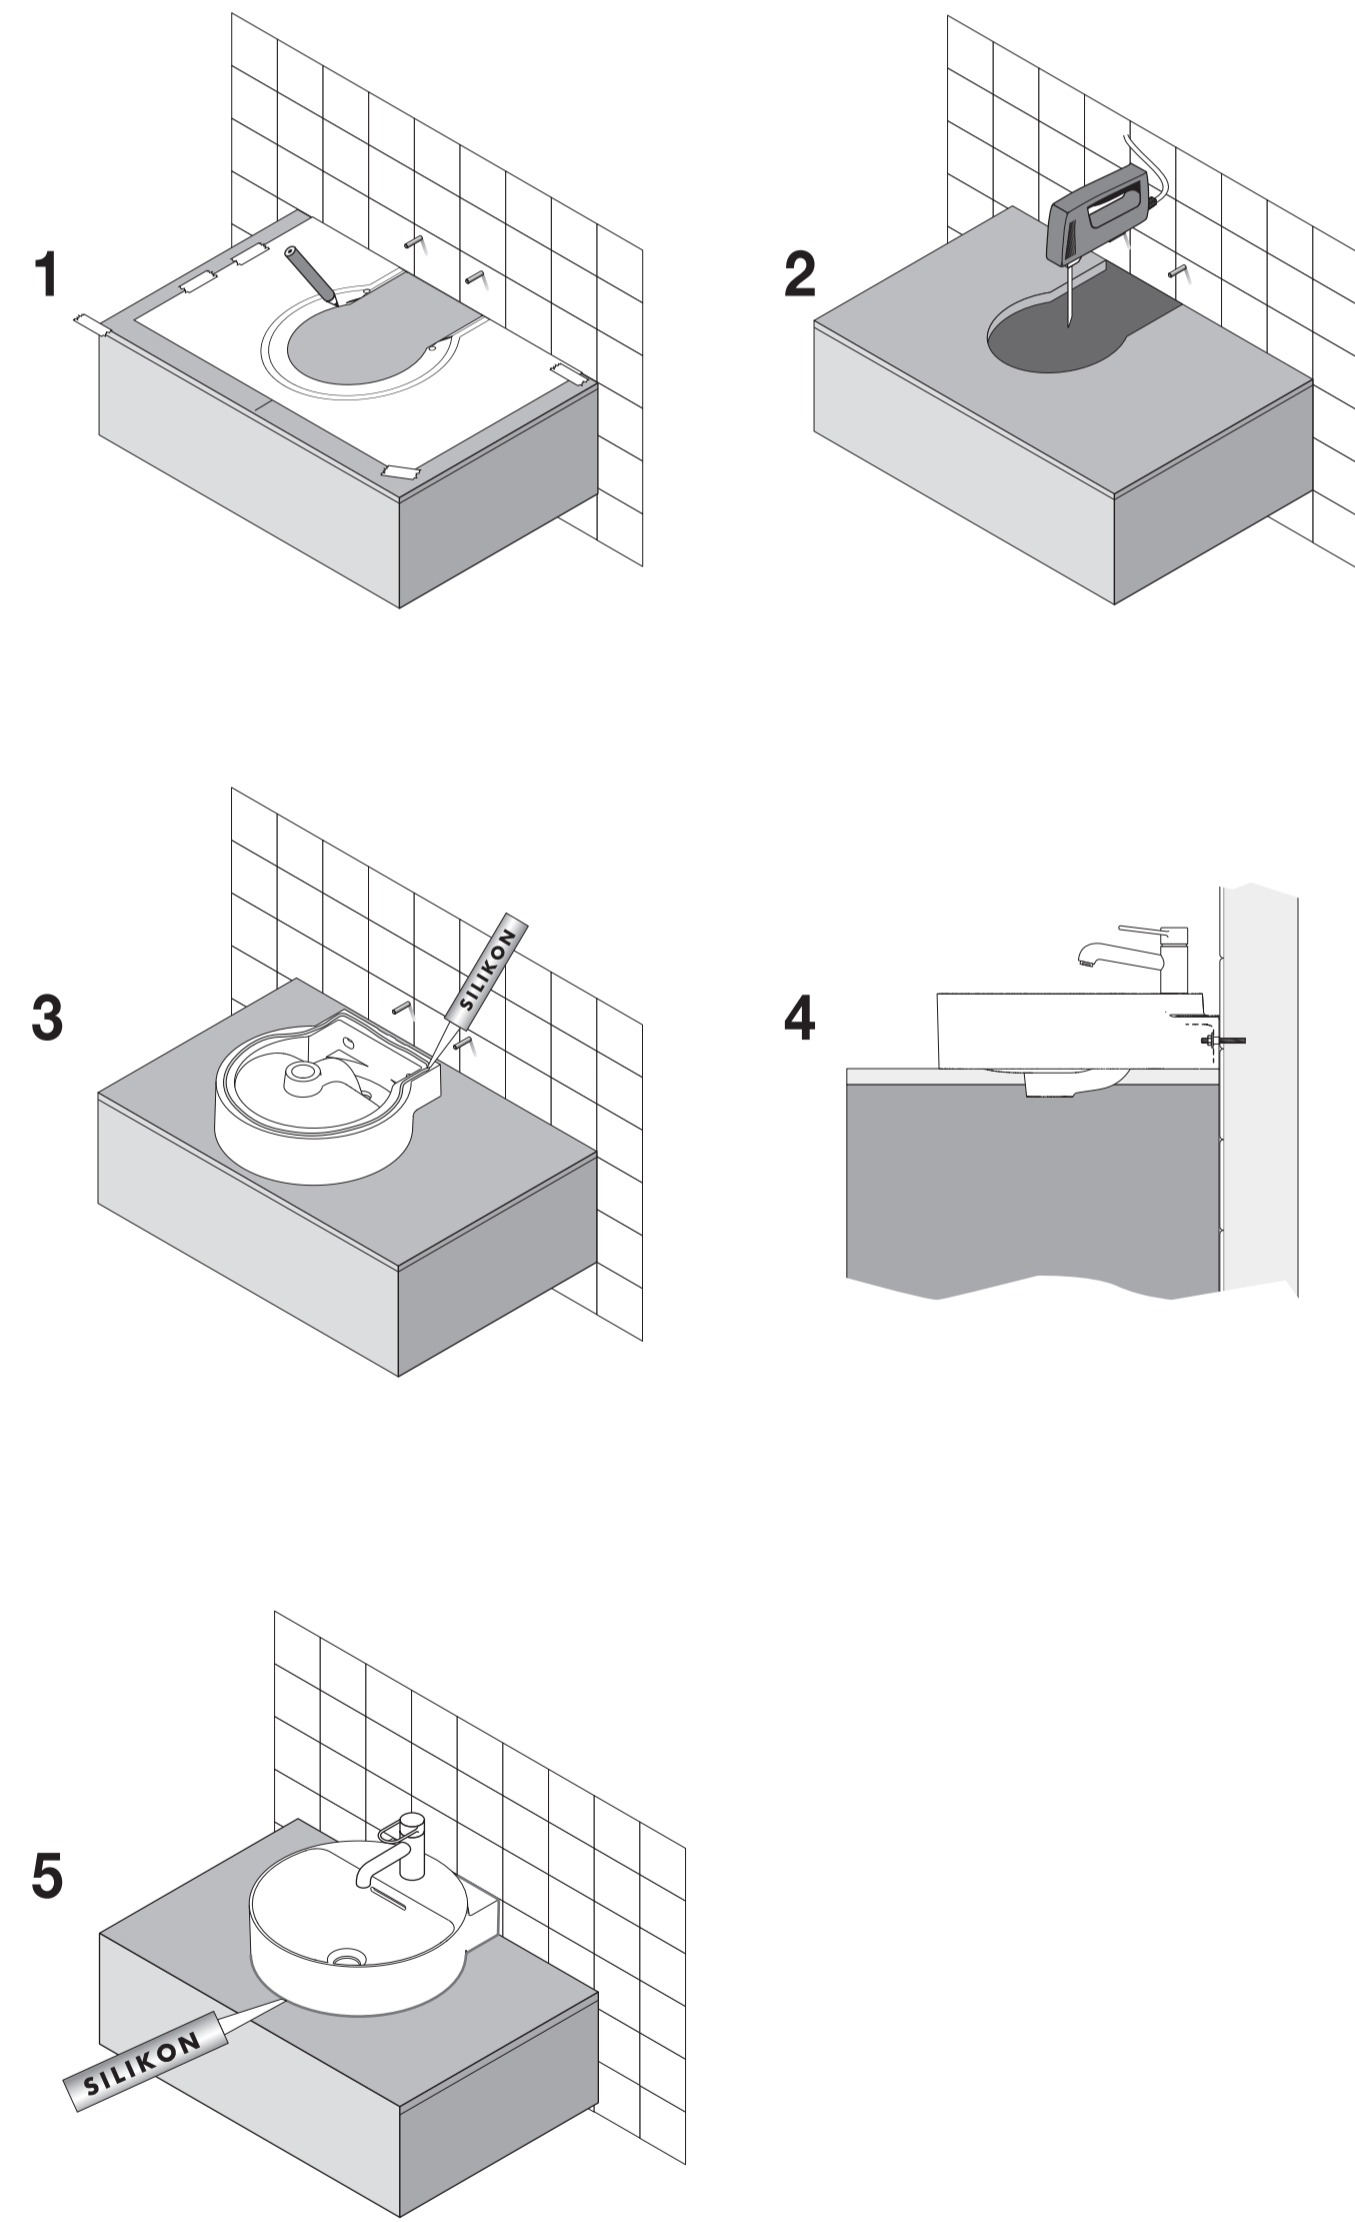

LAUFEN VAL

8.1328.1

DE Waschtisch Unterseite geschliffen
FR Paroi inférieure du lavabo polie
IT Lavabo con superficie inferiore levigata
EN Washbasin undersurface ground
ES Lijar parte inferior del lavabo
BG Долна страна на умивалника, шлифована
CS Dřez s broušenou spodní stranou
DA Håndvask med poleret underside
ET Valamu lihvitud põhi
FI Alapuoletta hiottu pesuallas
HR Donja strana umivaonika, ugladena
HU Mosdóasztal alsó oldala csiszolt
LT Šlifuoti plovimo paviršaus apatinė dalis
LV Mazgājama galds ar slīpētu apakšmalu
NL Onderkant wastafel geschuurd
NO Undersiden av servanten er slipt
PL Dolna strona umywalki wygładzona
PT Superfície inferior do lavatório polida
SK Spodná strana umývadla, uhladená
RO Chiuvetă cu partea inferioară șlefuită
RU Нижняя сторона умывальника отшлифована
SV Tvättställets undersida är slipad
ZH 洗面盆下部已打磨

8.9828.0

Schablone
Gabarit
Sagoma
Template
Plantilla
Шаблон
Šablonas
Škabelon
Šabloon
Šapluuna
Predložak
Šablon
Šablona
Šablons
Sjabloon
Mal
Szablon
Gabarito
Šablóna
Šablon
Лекало
Mall
模型