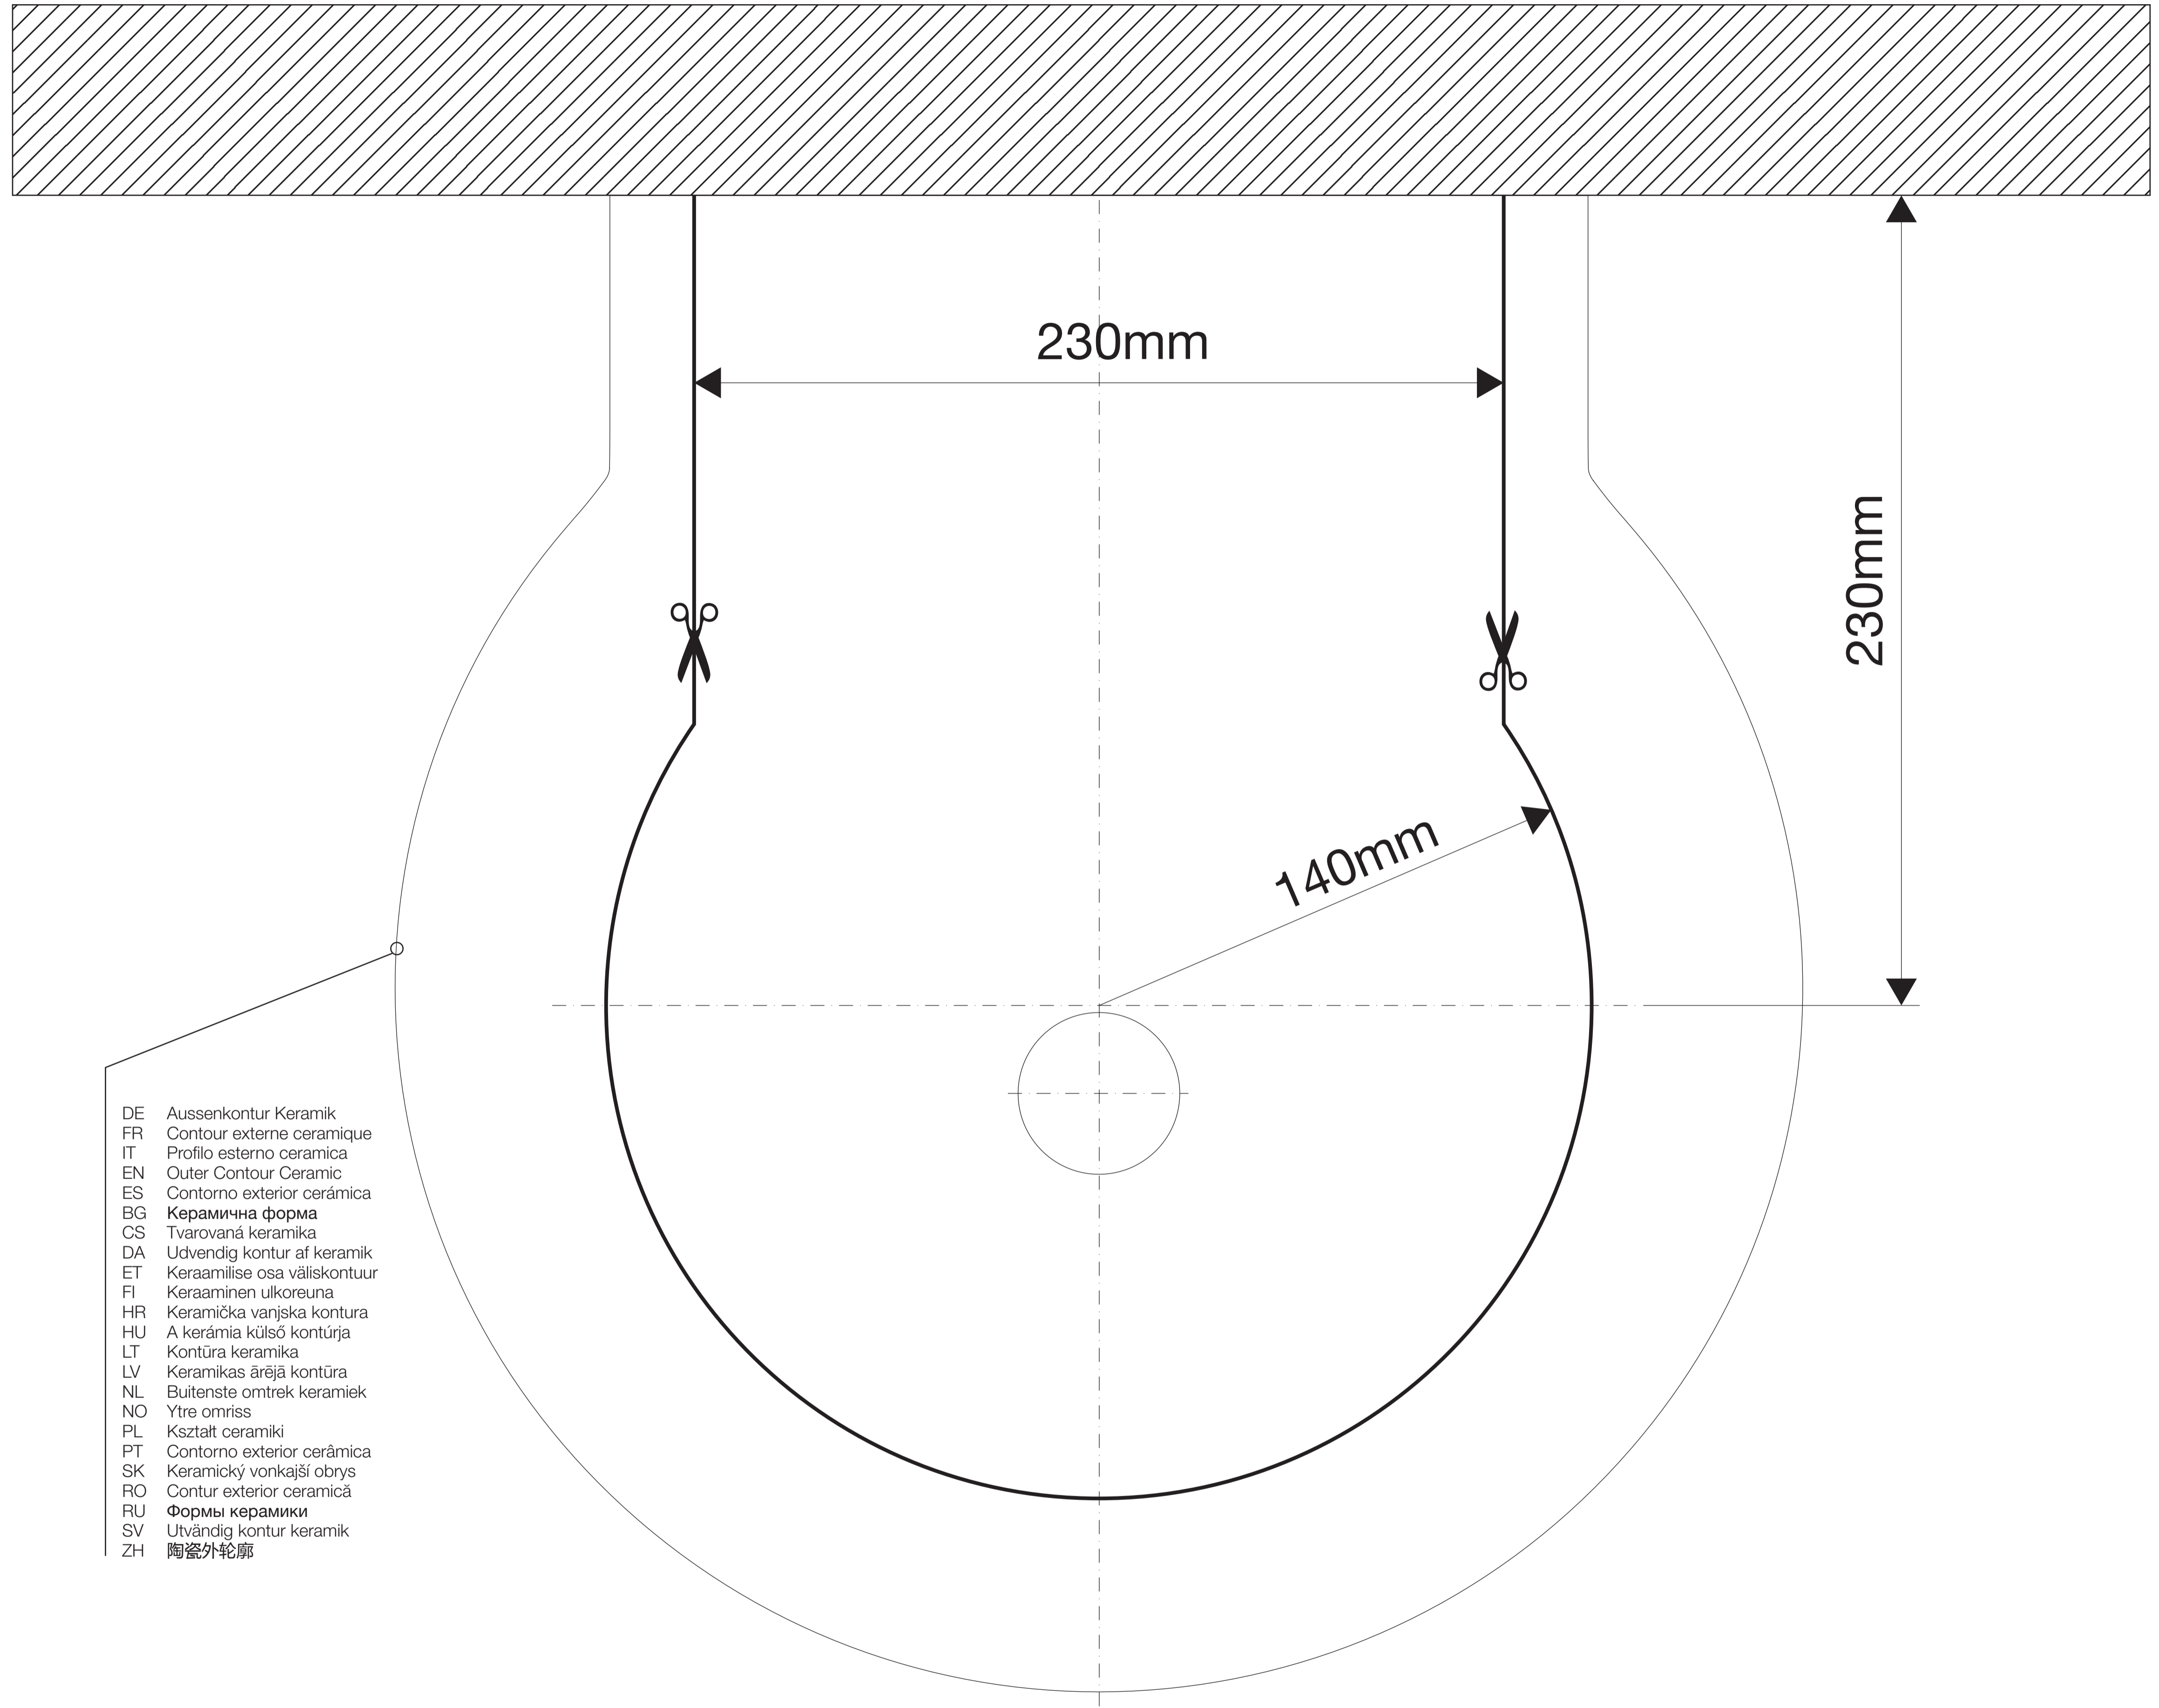

DE Aussenkontur Keramik
FR Contour externe ceramique
IT Profilo esterno ceramica
EN Outer Contour Ceramic
ES Contorno exterior cerámica
BG Керамична форма
CS Tvarovaná keramika
DA Udvendig kontur af keramik
ET Keraamilise osa väliskontuur
FI Keraaminen ulkoreuna
HR Keramička vanjska kontura
HU A kerámia külső kontúrja
LT Kontūra keramika
LV Keramikas ārējā kontūra
NL Buitenste omtrek keramiek
NO Ytre omriss
PL Kształt ceramiki
PT Contorno exterior cerâmica
SK Keramický vonkajší obrys
RO Contur exterior ceramică
RU Формы керамики
SV Utvändigt kontur keramik
ZH 陶瓷外轮廓

20/03/17 8.9828.0.000.000.1 LCH

LAUFEN

Laufen Bathrooms AG
Wahlenstrasse 46
CH-4242 Laufen, Switzerland
www.laufen.com