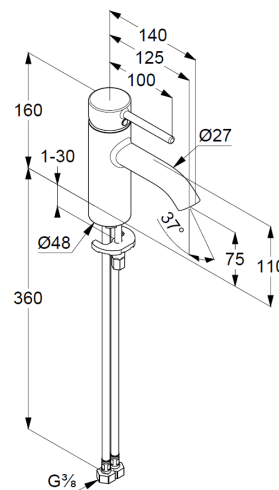

KLUDI BOZZ

однорычажный смеситель на умывальник 75

№ артикула:
38 272 39 76

Поверхность:
черный матовый

Описание:

однорычажный смеситель на умывальник 75 DN 15
литой рычаг
монтаж на одно отверстие
расход воды 5 л/мин при давлении 3 бара
аэратор s-pointer Caché M 18,5 x 1
керамический картридж
с ограничителем горячей воды
гибкая подводка G 3/8
система быстрого монтажа
без донного клапана
высота излива 75 мм

ФОТО

РАЗМЕРЫ

ГРАФИК РАСХОДА ВОДЫ