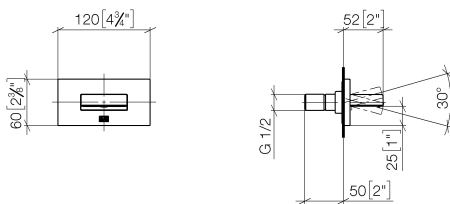

Душ - Deque

WATER CURVE Боковой душ для скрытого монтажа - латунь сатинированная

Артикульный номер: 36 514 979-28

- мощная плоская водяная струя
- горизонтальная водяная струя
- водяная струя регулируемая
- крышка 120 x 60 мм
- присоединение 1/2"
- расход макс. 10 л/мин
- Группа смесителей согл. DIN 4109: 1

латунь сатинированная

размерный чертеж

mm [inches]

Все величины в мм / дюймах = мм x 0,0394