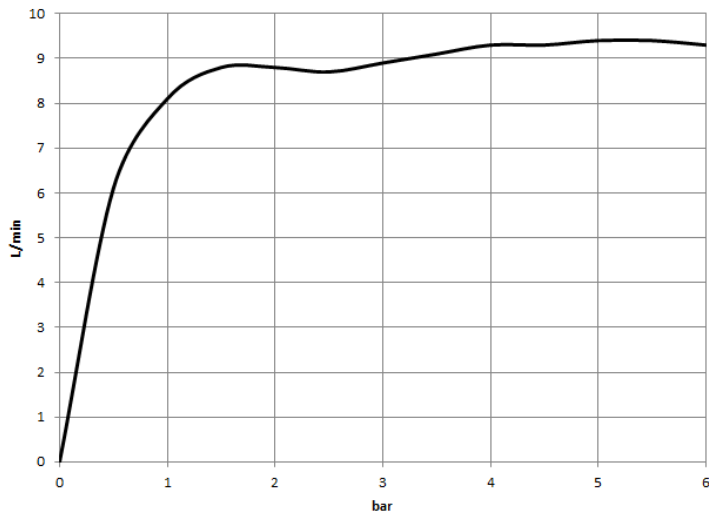

Душ - Deque

WATER CURVE Боковой душ для скрытого монтажа - латунь сатинированная

Артикульный номер: 36 514 979-28

- мощная плоская водяная струя
- горизонтальная водяная струя
- водяная струя регулируемая
- крышка 120 x 60 мм
- присоединение 1/2"
- расход макс. 10 л/мин
- Группа смесителей согл. DIN 4109: 1

латунь сатинированная

размерный чертёж

mm [inches]

Все величины в мм / дюймах = мм x 0,0394

Душ - Deque

WATER CURVE Боковой душ для скрытого монтажа - латунь сатинированная

Артикульный номер: 36 514 979-28

график расхода