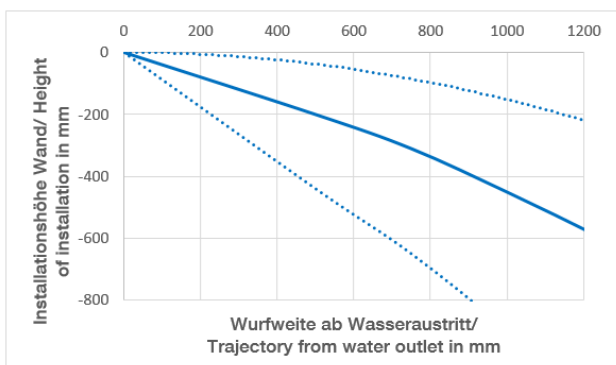

Душ - Deque

WATER CURVE Боковой душ для скрытого монтажа - латунь сатинированная

Артикульный номер: 36 514 979-28

- мощная плоская водяная струя
- горизонтальная водяная струя
- водяная струя регулируемая
- крышка 120 x 60 мм
- присоединение 1/2"
- расход макс. 10 л/мин
- Группа смесителей согл. DIN 4109: 1

латунь сатинированная

размерный чертёж

mm [inches]

Все величины в мм / дюймах = мм x 0,0394

Душ - Deque

WATER CURVE Боковой душ для скрытого монтажа - латунь сатинированная

Артикульный номер: 36 514 979-28

график расхода

Душ - Deque

WATER CURVE Боковой душ для скрытого монтажа - латунь сатинированная

Артикульный номер: 36 514 979-28

Другие варианты поверхностей

хром
36 514 979-00

платина матовая
36 514 979-06

платина
36 514 979-08