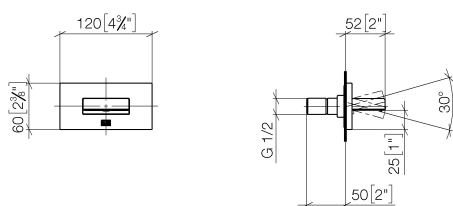

Душ - Deque

WATER CURVE Боковой душ для скрытого монтажа - латунь сатинированная

Артикульный номер: 36 514 979-28

- мощная плоская водяная струя
- горизонтальная водяная струя
- водяная струя регулируемая
- крышка 120 x 60 мм
- присоединение 1/2"
- расход макс. 10 л/мин
- Группа смесителей согл. DIN 4109: 1

латунь сатинированная

размерный чертёж

mm [inches]

Все величины в мм / дюймах = мм x 0,0394

Душ - Deque

WATER CURVE Боковой душ для скрытого монтажа - латунь сатинированная

Артикульный номер: 36 514 979-28

график расхода

Душ - Deque

WATER CURVE Боковой душ для скрытого монтажа - латунь сатинированная

Артикульный номер: 36 514 979-28

Другие варианты поверхностей

хром
36 514 979-00

платина матовая
36 514 979-06

платина
36 514 979-08