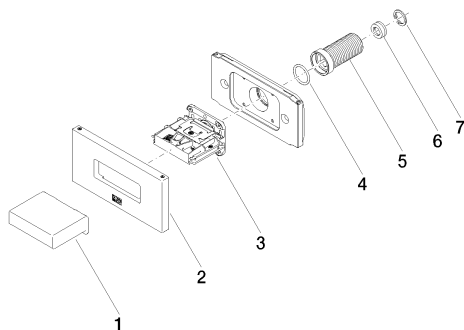

Душ - Deque

WATER CURVE Боковой душ для скрытого монтажа - латунь сатинированная

Артикульный номер: 36 514 979-28

Спецификация запасных частей

№	Артикульный №	Наименование	Расходуемое кол-во
1	09 17 01 230-28	Корпус 60 x 46 x 20 мм - латунь сатинированная	1
2	90 27 97 041 00-28	крышка 120 x 60 x 9 мм - латунь сатинированная	1
3	90 29 03 088 00 90	Аэратор 55 x 39 x 56 мм -	1
4	09 14 10 010 90	O-Ring EPDM 70 17,0 x 2,0 мм -	1
5	09 24 04 336 90	ниппель Ø 25 x 49 мм -	1
6	09 23 01 134 90	Flow limiter серый 9,5 л/мин. -	1
7	09 16 01 014 90	кольцо Ø 15 x 1 мм -	1