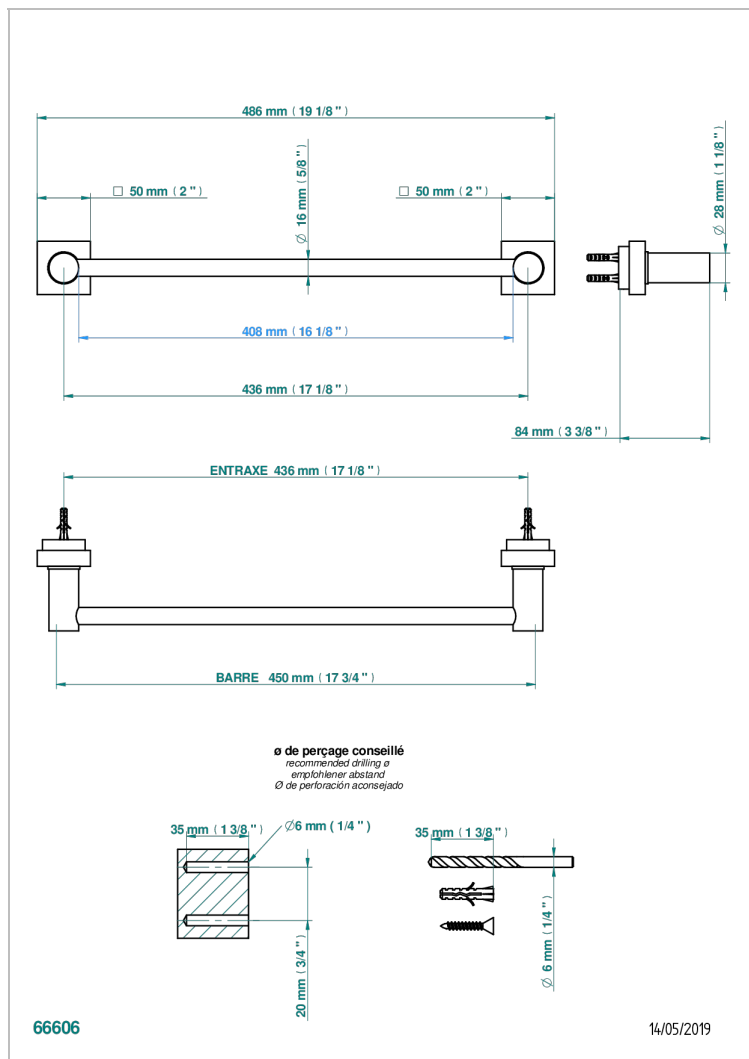

MONTAIGNE MARBRE LEONARDO GREY С РУКОЯТКАМИ

G3U-514/45

Полотенцедержатель одинарный - фиксированная рейка 45 см

ХАРАКТЕРИСТИКИ

- Montaigne marbre Leonardo Grey с ручьятками
- Полотенцедержатель одинарный - фиксированная рейка 45 см