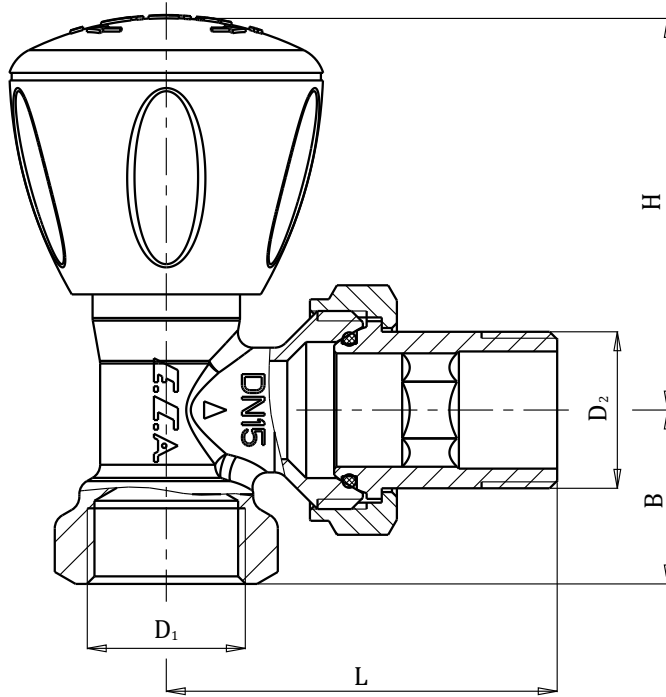

Radyatör Valfleri

Radiator Valves

Kod No / Ref. No	D ₁	D ₂	L	B	H
602120641	G 1/2"		53	23	52