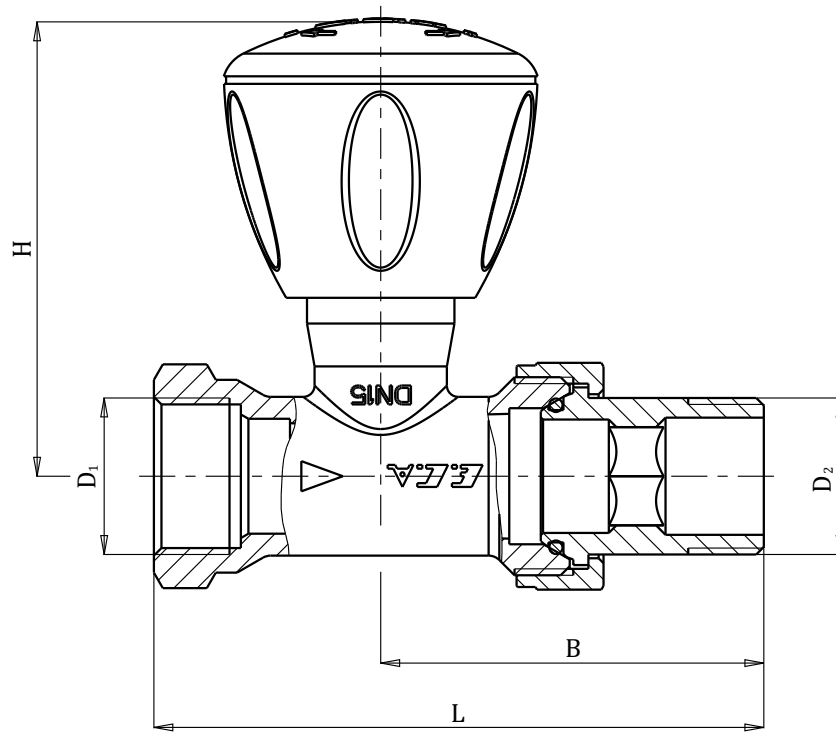

Radyatör Valfleri

Radiator Valves

Kod No / Ref. No	D ₁	D ₂	L	B	H
602120725	G 1/2"		81	51	60