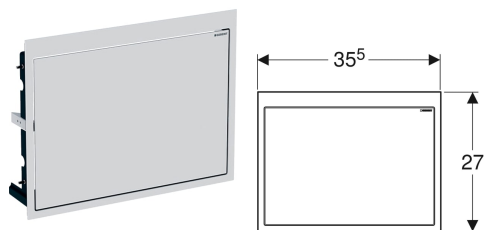

## Декоративный комплект для раковины Geberit ONE подвесная

Образец

### Цели применения

- Для раковин Geberit ONE подвесная
- Для панельной обшивки толщиной 10–60 мм

### Характеристики

- Подходит к Geberit ONE
- Встраивание заподлицо