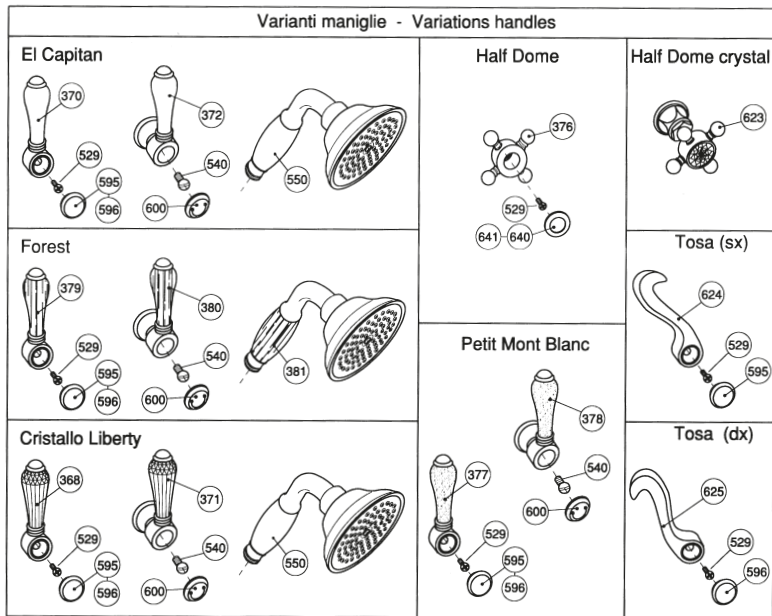

Pos.	Descrizione	Description	Cod.
5	Vitone ceramic disc	Ceramic disc valve	C 7075
7	Calotta per eccentrico G 3/4"	Nut for eccentric G 3/4"	C 7060
8	Guarnizione fibra 24x18x2	Fibre washer 24x18x2	C 7573.1
9	Cappuccio tondo per eccentrico	Round cap for eccentric	C 7212
10	Gambo eccentrico	Eccentric shank	C 7204A
57	Corpo gruppo lavello	Body of sink mixer	C 2505/1
58	Aeratore M22x1	Aerator M22x1	C 7085
59	Canna a S	S spout	C 7450
112	Aeratore 24x1	Aerator 24x1	C 7086
113	Guarnizione per aeratore 24x1	Washer for aerator 24x1	C 7086
115	Vitone ceramic disc sinistro	Ceramic disc valve left	C 7075SX
183	O-ring Ø 16.1x1.6	O-ring Ø 16.1x1.6	C 7586.61
212	O-ring Ø13.6x2.7	O-ring Ø13.6x2.7	C 7586.52
213	Anello hostaform 18.6x2.3	Hostaform ring 18.6x2.3	C 7593
281	Sede 22 mm.	Seat 22 mm.	C 7051
490	Coprivitone con premistoppa Dames Anglaises	Cover valve with nut Dames Anglaises	C 7223
517	Asta per coprivotone Dames Anglaises	Rod for head valve Dames Anglaises	C 7225
518	Anello teflon Ø 13 - Ø 15.4 h.6.5	Teflon ring Ø13 - Ø15.4 h.6.5	C 7627/6
529	Vite 3/16" x 10	Screw 3/16"x 10	C 7550/316
539	Calotta G3/4" per canna tubo	G3/4" nut for tube spout	C 7064
541	Corpo maniglia serie Dames Anglaises	Body only Dames Anglaises handle	C 7618/1
640	Placchetta per maniglia "Caldo"	Plate for handle with indication "Hot"	C 7672P
641	Placchetta per maniglia "Freddo"	Plate for handle with indication "Cold"	C 7672P