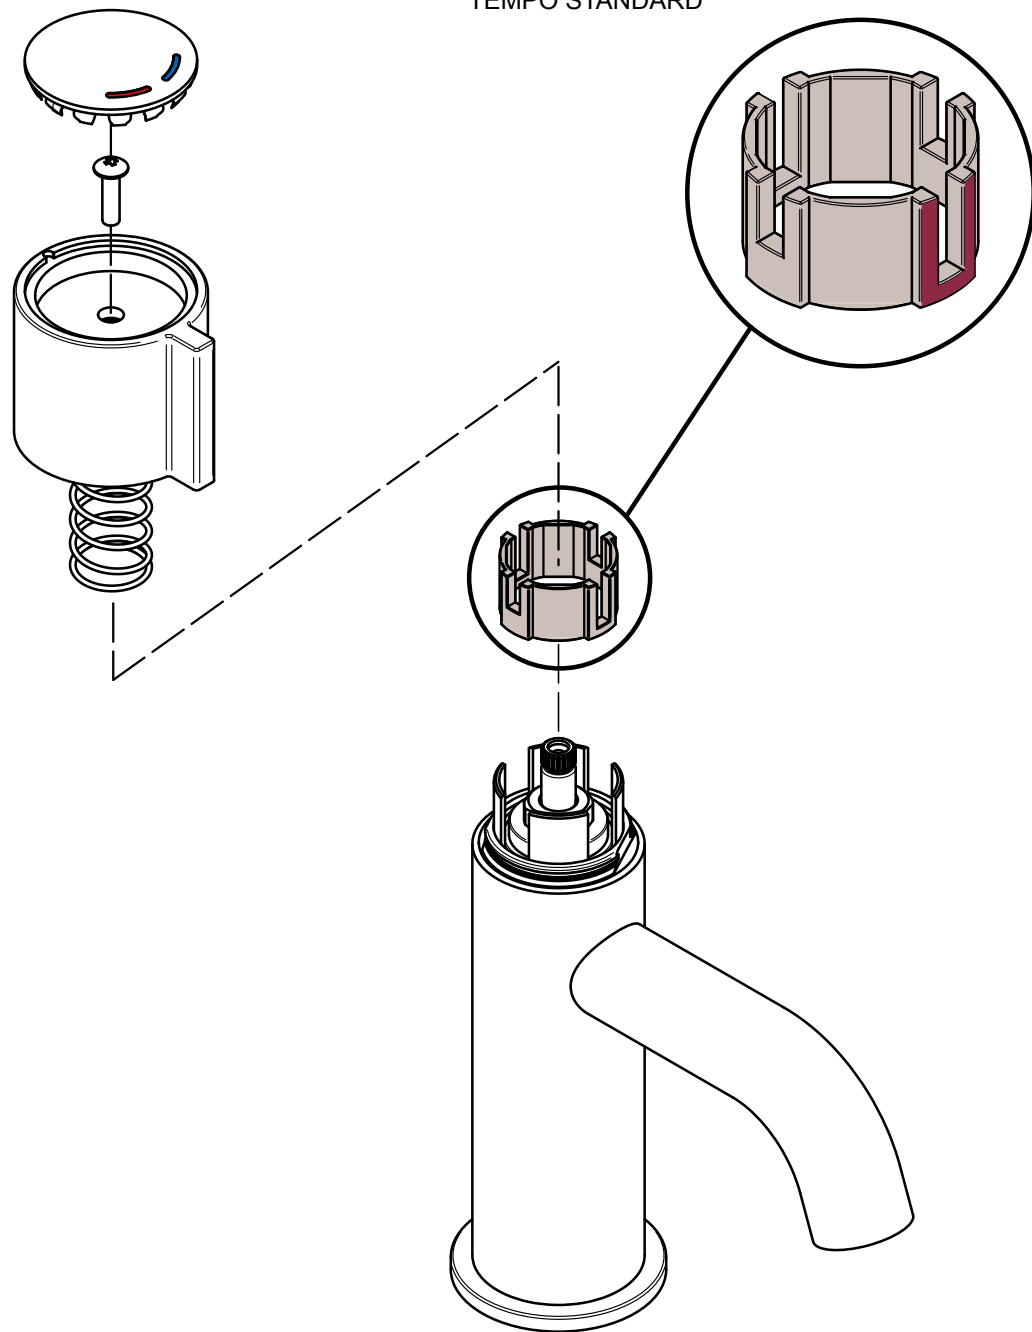

POZIONE IN COINCIDENZA CON EROGAZIONE
TEMPO STANDARD

ROTAZIONE DI 90°
RIPOSIZIONAMENTO IN SEDE,
RIDUZIONE DI CIRCA IL 40%