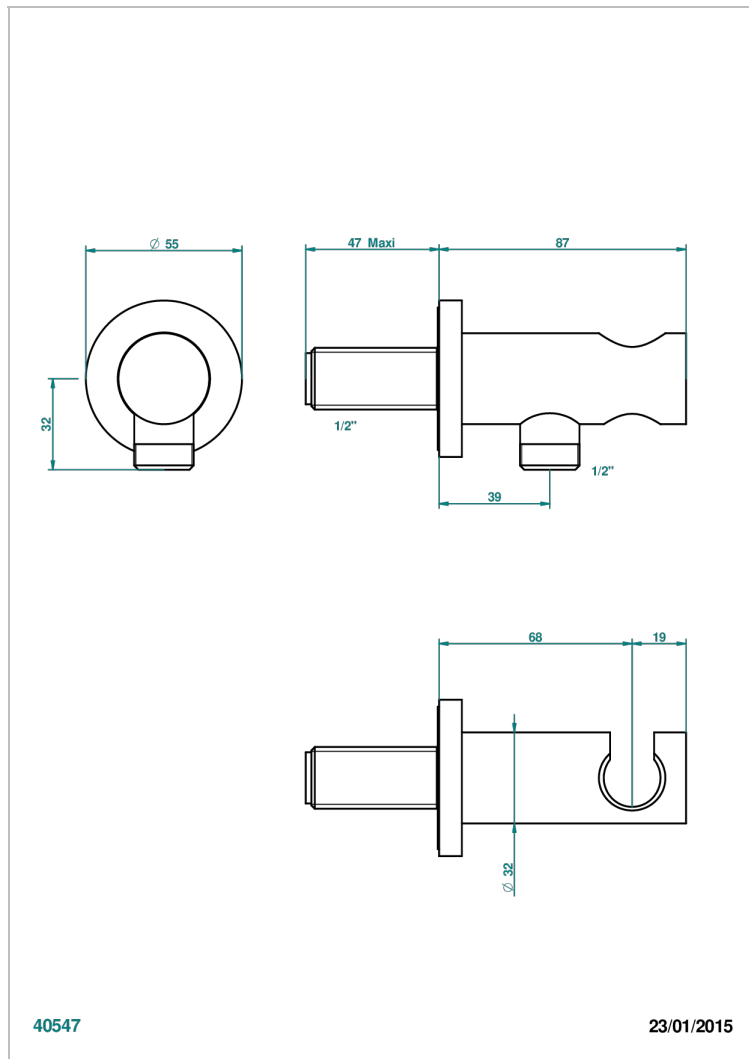

# MOSSI CO СВЕТЛЫМ ХРУСТАЛЕМ

A2N-53L

Вывод встраиваемый в стену с крючком

THG<sup>®</sup>  
PARIS

## ХАРАКТЕРИСТИКИ

- Mossi со светлым хрусталём
- Вывод встраиваемый в стену с крючком