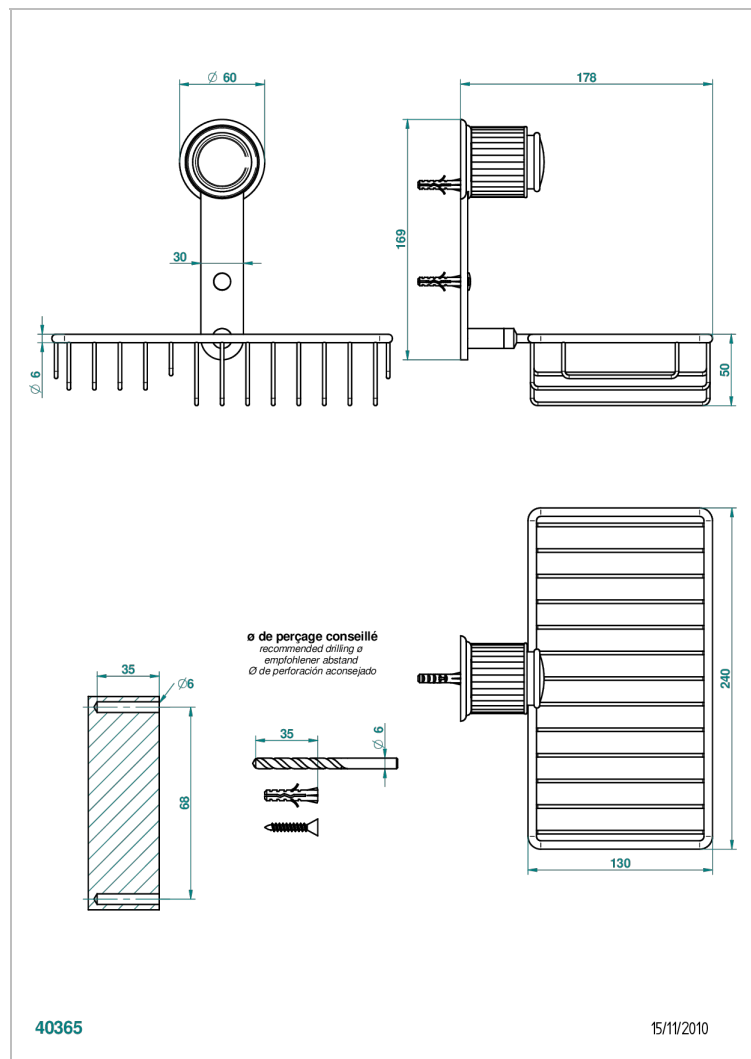

# JAIPUR С МЕТАЛЛИЧЕСКИМИ РУЧКАМИ

A9F-2620

Полочка комбинированная для мыла и мочалки с фланцем 240 x 130 мм

THG<sup>®</sup>  
PARIS

## ХАРАКТЕРИСТИКИ

- Jaipur с металлическими ручками
- Полочка комбинированная для мыла и мочалки с фланцем 240 x 130 мм