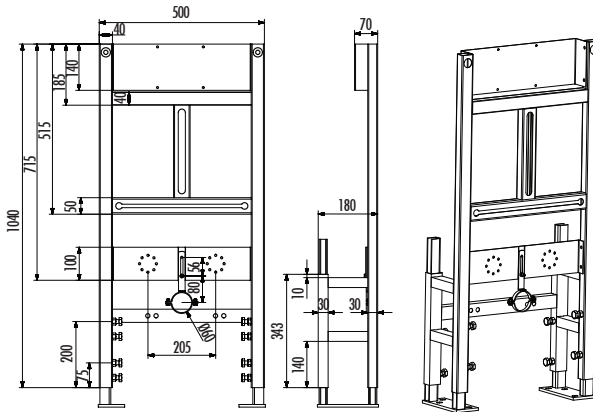

TEKNİK ÇİZİM

ÖZELLİKLER

Creavit önceden haber vermeksizin, ürünlerde ve teknik detaylarda değişiklik yapma hakkını saklı tutar.

Kalite Yönetim Sistemi

Müşteri Memnuniyeti Belgesi

Çevre Yönetim Sistemi

İş Sağlığı ve Güvenliği Yönetim Sistemi

LGA

Alman Standartlarına Uygunluk Belgesi

kiwa

Hollanda Standartlarına Uygunluk Belgesi

GOST - R

Rusya Standartlarına Uygunluk Belgesi

UkrSEPRO

Ukrayna Standartlarına Uygunluk Belgesi

İsrail Standartlarına Uygunluk Belgesi

Nijerya Standartlarına Uygunluk Belgesi

Türk Standartlarına Uygunluk Belgesi