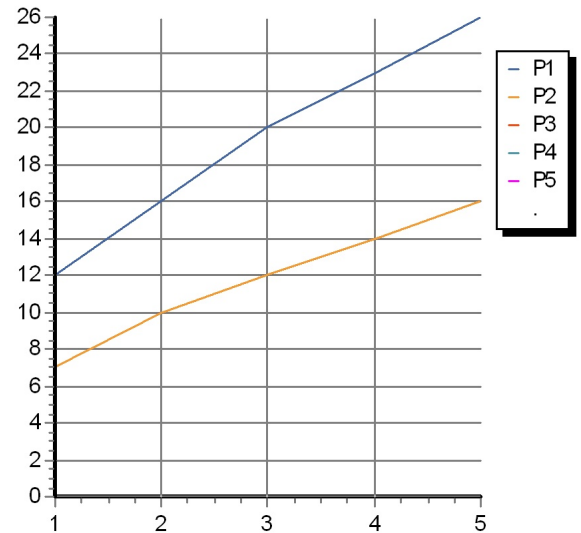

BELLAGIO

ZP3612

Disegno Complessivo / Overall Drawing

BELLAGIO

ZP3612

Esplosi / Exploded

BELLAGIO

ZP3612 Portate / Flowrates (lt/min)

PRESSIONE PRESSURE	1 BAR	2 BAR	3 BAR	4 BAR	5 BAR
USCITA PRIMARIA PRIMARY OUTLET <i>P1</i>	12	16	20	23	26
USCITA SECONDARIA SECONDARY OUTLET <i>P2</i>	7	10	12	14	16
<i>P3</i>					
<i>P4</i>					
<i>P5</i>					