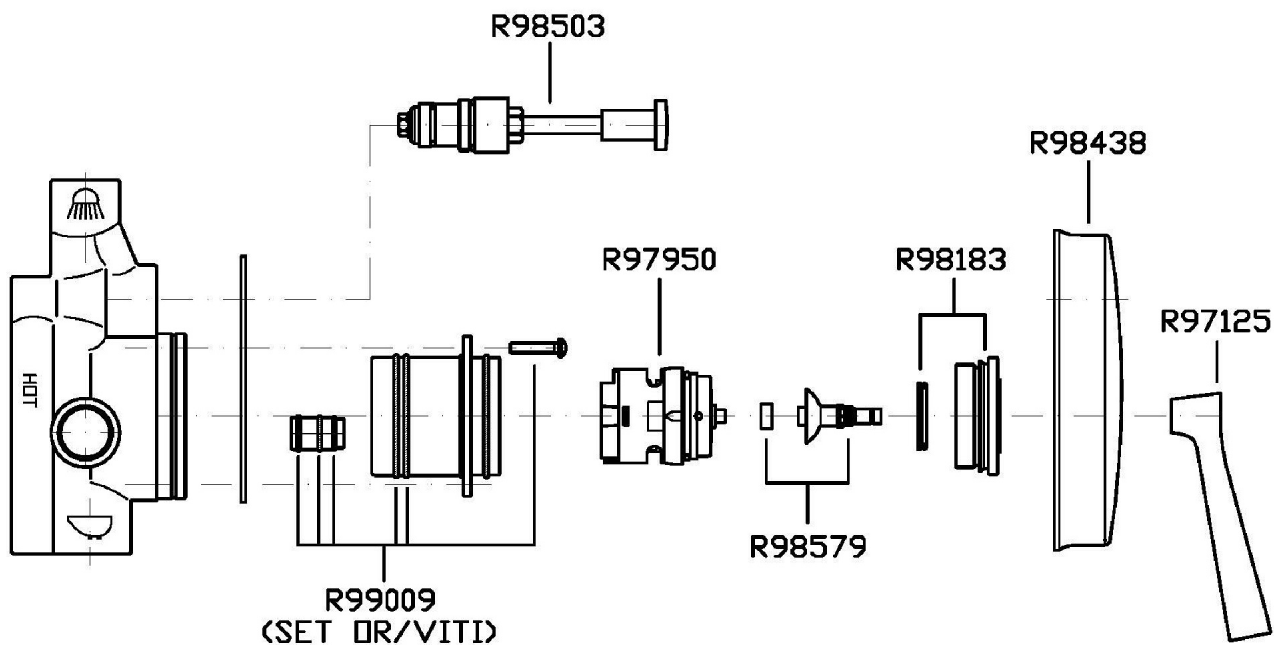

Built-in single lever bath-shower mixer with diverter.

R99614

Parte incasso. / Built-in part.

Finiture / Finishes

		C8		C40		C41
Cromo / Chrome	Nickel Lucido / Polished Nickel		Oro / Gold		Oro spazzolato / Brushed Gold	

BELLAGIO

ZP3612

Disegno Complessivo / Overall Drawing

BELLAGIO

ZP3612

Esplosi / Exploded

BELLAGIO

ZP3612 Portate / Flowrates (lt/min)

PRESSIONE PRESSURE	1 BAR	2 BAR	3 BAR	4 BAR	5 BAR
USCITA PRIMARIA PRIMARY OUTLET <i>P1</i>	12	16	20	23	26
USCITA SECONDARIA SECONDARY OUTLET <i>P2</i>	7	10	12	14	16
<i>P3</i>					
<i>P4</i>					
<i>P5</i>					

BELLAGIO

ZP3612 Pesì e Misure / Weights and Sizes

Peso (Kg) Weight (lb)	2,06 (Kg)	4,55 (lb)
Volume test (dc3) - (in3)	7,09 (dc3)	432,66 (in3)
h (mm) - (in)	105,00 (mm)	4,13 (in)
L1 (mm) - (in)	250,00 (mm)	9,84 (in)
L2 (mm) - (in)	270,00 (mm)	10,63 (in)