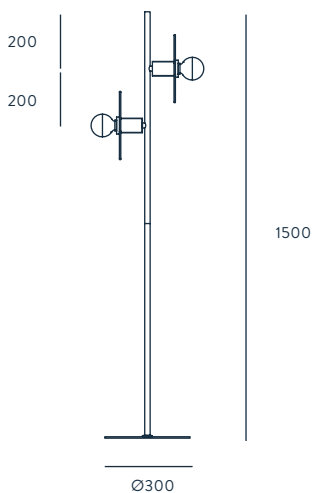

OHLALA

DESIGNED BY AC STUDIO / 2018

P1242

ACABADOS

METAL
NEGRO MATE - ORO
BLANCO MATE - ORO

MATERIALES

ACERO

ESPECIFICACIONES (UE)

E27 2 X 60W MAX
(NO INCLUIDA)
220-240 V, 50/60 HZ,
IP20, CLASE II

CLASIFICACIÓN ENERGÉTICA

A ++

MODIFICACIONES POSIBLES

ACCESORIO IMAGEN 1223
BOMBILLA IMAGEN B038
NO INCLUIDOS
MÁS OPCIONES EN PÁG 307

FINISHES

METAL
MATT BLACK - BRASS
MATT WHITE - BRASS

MATERIALS

STEEL

SPECIFICATIONS (UE)

E27 2 X 60W MAX
(NOT INCLUDED)
220-240 V, 50/60 HZ,
IP20, CLASS II

ENERGY LABEL

A ++

POSSIBLE MODIFICATIONS

IMAGE REFERENCE ACCESSORY 1223
IMAGE REFERENCE BULB B038
BOTH NOT INCLUDED
MORE OPTIONS ON PAG ACCESSORY 307