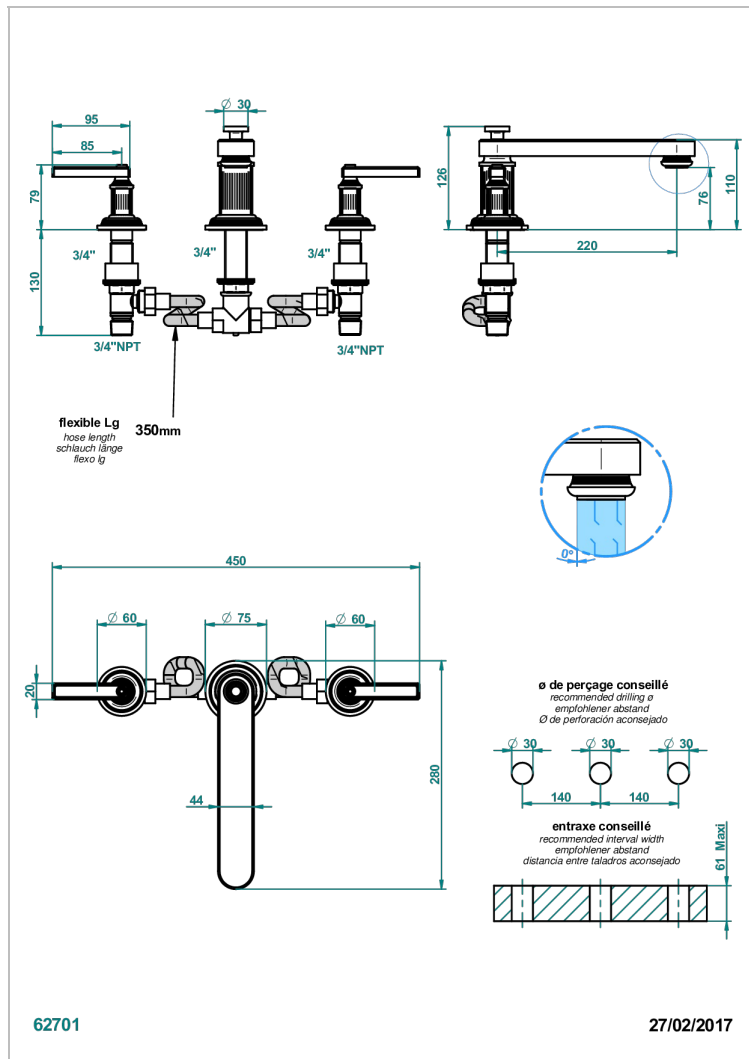

GRAND CENTRAL С МЕТАЛЛИЧЕСКИМИ РУЧКАМИ-РУКОЯТКАМИ

THG
PARIS

U9L-25SGB

Смеситель для ванны на 3 отверстия, устанавливаемый на борту - низкий излив СУПЕР ГОЛИАФ

ХАРАКТЕРИСТИКИ

- Grand central с металлическими ручками-рукоятками
- Смеситель для ванны на 3 отверстия, устанавливаемый на борту - низкий излив СУПЕР ГОЛИАФ