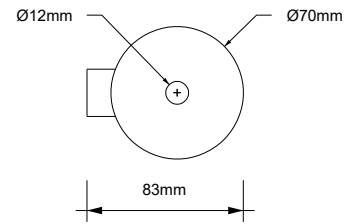

DECOR WALTHER®

Since 1973

DW 110

MASSZEICHNUNG
DIMENSIONAL DRAWING
DESSIN DIMENSIONNEL
DISEGNO DIMENSIONALE

13 Mai 2022 / FG
M 1:4

Alle Angaben ohne Gewähr.
Maß und Modelländerungen vorbehalten.
All information without engagement.
Measurement and changes conditionally.
Toutes les données sans garantie.
Les dimensions et les modèles peuvent
être modifiés sans préavis.
Tutti i dati senza garanzia. Le dimensioni
e i modelli sono soggetti a modifiche
senza preavviso.