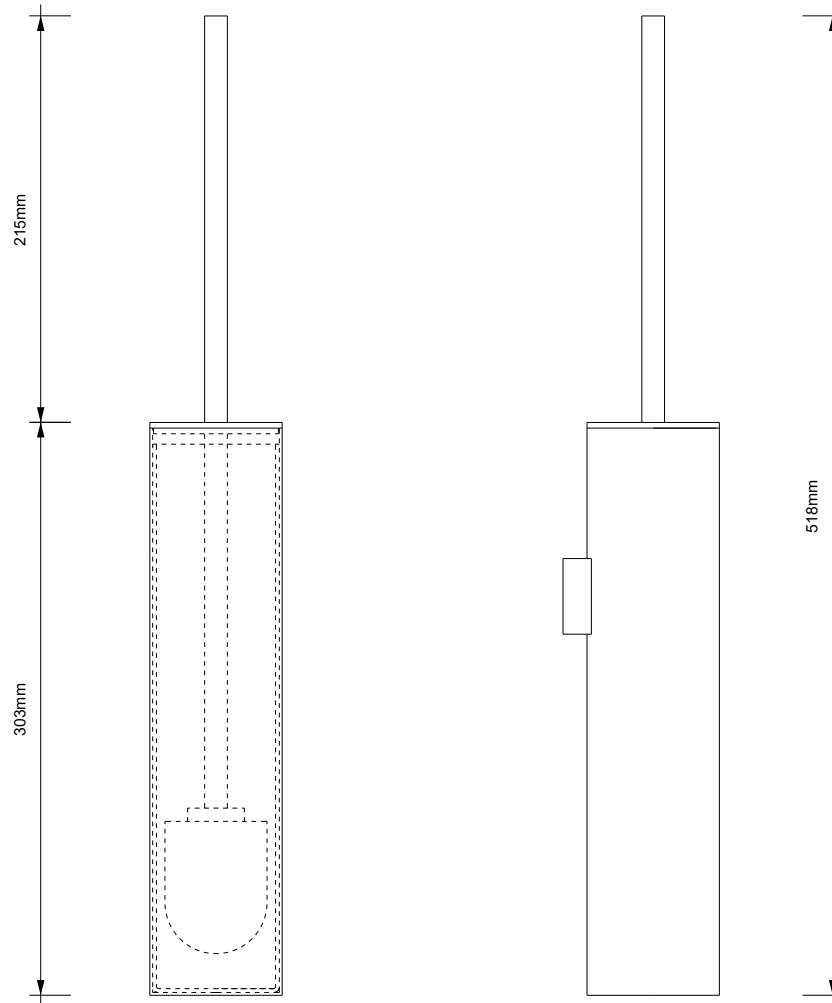

DECOR WALTHER®

Since 1973

DW 110

MASSZEICHNUNG
DIMENSIONAL DRAWING
DESSIN DIMENSIONNEL
DISEGNO DIMENSIONALE

13 Mai 2022 / FG
M 1:4

Alle Angaben ohne Gewähr.
Maß und Modelländerungen vorbehalten.
All information without engagement.
Measurement and changes conditionally.
Toutes les données sans garantie.
Les dimensions et les modèles peuvent
être modifiés sans préavis.
Tutti i dati senza garanzia. Le dimensioni
e i modelli sono soggetti a modifiche
senza preavviso.