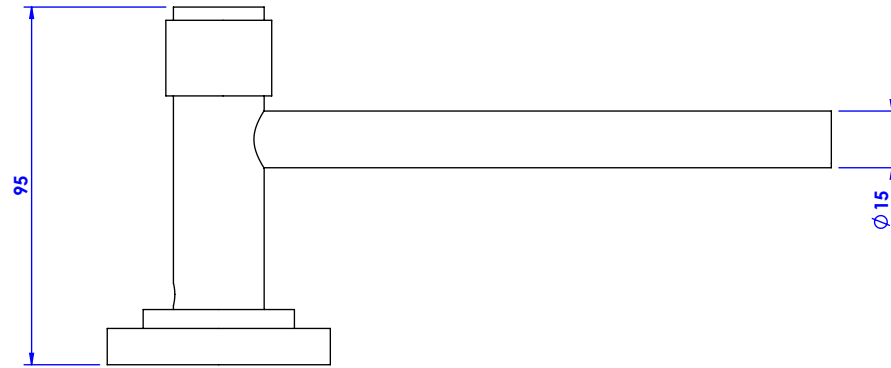

Collection : Alizé à manettes
Réserve pour papier murale / Wall mounted reserve roll holder

Ref : C21-505

CRISTAL&BRONZE
PARIS · 1937